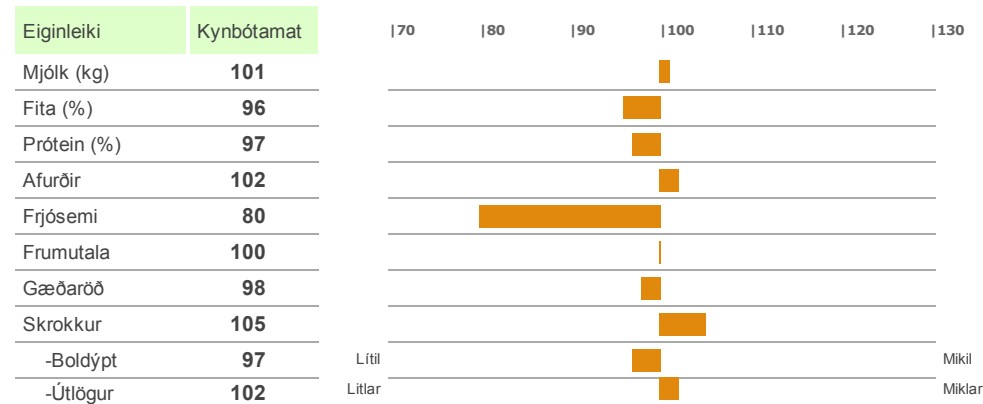

Bröndóttur, kollóttur.

Mikil afurðageta

Stórar kýr með frábæra júgur- og spenagerð

Mjaltir í meðallagi en skap mjög gott

Kynbótamat: Feb 2019 / Línulegt mat

Júgur	109			
-Festa	107	Laust		Fast
-Band	117	Ógreinl.		Greinil.
-Dýpt	108	Mikil		Lítil
Spenar	106			
-Lengd	107	Langir		Stuttir
-Þykkt	104	Grannir		Þykkir
-Staða	103	Gleiðir		Þéttir
Ending	100			
Mjaltir	94			
Skap	100			
Einkunn	100			