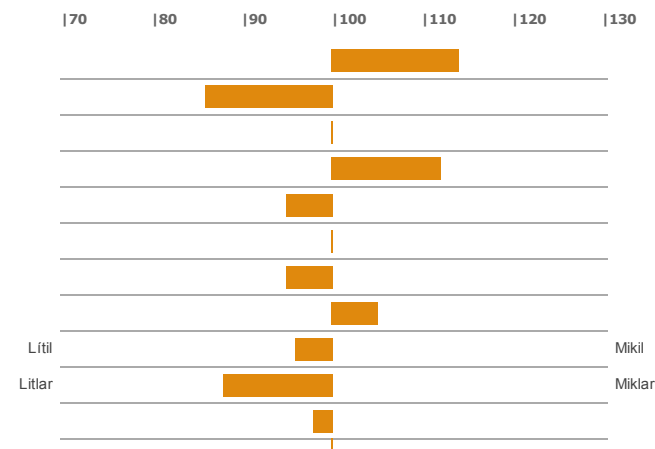

Þú ert hér: Forsíða / Reynd naut úr notkun / Flekkur 08029

Reynd naut í notkun

Reynt naut

- Stólpi 11011
- Skalli 11023
- Bakkus 12001 ★
- Pipar 12007
- Loki 12071
- Sjarmi 12090 ★
- Dúett 12097
- Kakali 13009
- Jörfi 13011 ★
- Víkingur 13017
- Hálfmáni 13022 ★
- Bárður 13027
- Ýmir 13051
- Steri 13057
- Lurkur 13084
- Brjánn 14002
- Hæll 14008
- Kláus 14031
- Svanur 14068
- Stáli 14050

Flekkur - 08029 (IS1637941-0288) ★

Staða: Úr notkun

Fæddur: 07/06/2008

Ræktandi: Sigmar Sigurðsson

Fæðingarbú : [Sauðhúsvöllur, V-Eyjafjöllum](#)

[ja](#) [kort](#)

Föðurætt :

F. Náttfari 00035
Fm. Góðanótt 0165
Ff. Smellur 92028

Móðurætt :

M. Flekka 0190
Mm. Húfa 0141
Mf. Kaðall 94017

Lýsing :

Brandskjöldóttur með lauf í enni, kollóttur.

Mikil afurðageta en efnahlutföll undir meðallagi

Úrvalsgóð spenagerð

Mjaltir um meðallag en skap undir meðallagi

Eiginleiki	Kynbótamat
Mjólk (kg)	114
Fita (%)	86
Prótein (%)	100
Afurðir	112
Frjósemi	95
Frumutala	100
Gæðaröð	95
Skrokkur	105
-Boldýpt	96
-Útlögur	88
Júgur	98