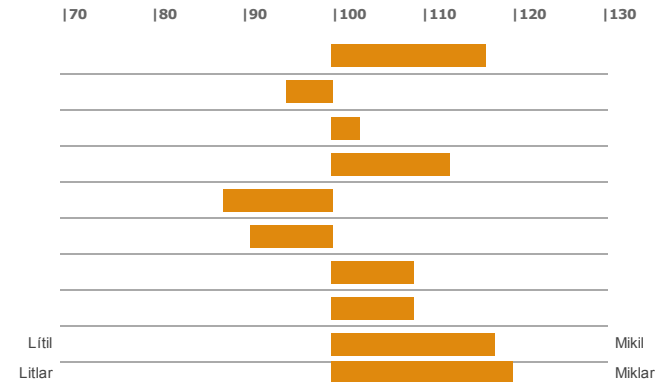

Þú ert hér: Forsíða / Reynd naut úr notkun / Klettur 08030

Reynd naut í notkun

Reynt naut

- Stólpi 11011
- Skalli 11023
- Bakkus 12001 ★
- Pipar 12007
- Loki 12071
- Sjarmi 12090 ★
- Dúett 12097
- Kakali 13009
- Jörfi 13011 ★
- Víkingur 13017
- Hálfmáni 13022 ★
- Bárður 13027
- Ýmir 13051
- Steri 13057
- Lurkur 13084
- Brjánn 14002
- Hæll 14008
- Kláus 14031
- Svanur 14068
- Stáli 14050

Klettur - 08030 (IS1640121-0185) ★

Staða: Úr notkun

Fæddur: 29/07/2008

Ræktandi: Ásta Þorbjörnsdóttir

Fæðingarbú: [Grjótá, Fljótshlíð](#)

☐ [Kort](#)

Föðurætt :

F. Laski 00010
Fm. Lubba 0177 Dalbæ
Ff. Smellur 92028

Móðurætt :

M. Viðja 0135
Mm. Rósa 0110
Mf. Fróði 96028

Lýsing :

Brandskjöldóttur m/blesu, kollóttur.

Mikil afurðageta og efnahlutföll í meðallagi

Vinsælar kýr með mjög góða júgur- og spenagerð

Úrvalsgóðar mjaltir og skap

Kynbótamat : Feb 2019 / Línulegt mat

Eiginleiki	Kynbótamat
Mjólk (kg)	117
Fita (%)	95
Prótein (%)	103
Afurðir	113
Frjósemi	88
Frumutala	91
Gæðaröð	109
Skrokkur	109
-Boldýpt	118
-Útlögur	120