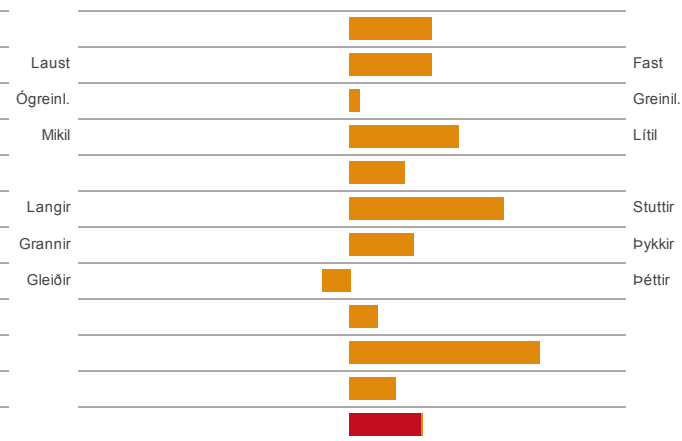

F. Laski 00010
Fm. Lubba 0177 Dalbæ
Ff. Smellur 92028

Móðurætt :

M. Viðja 0135
Mm. Rósa 0110
Mf. Fróði 96028

Lýsing :

Brandskjöldóttur m/blesu, kollóttur.

Mikil afurðageta og efnahlutföll í meðallagi

Vinsælar kýr með mjög góða júgur- og spenagerð

Júgur	109
-Festa	109
-Band	101
-Dýpt	112
Spenar	106
-Lengd	117
-Þykkt	107
-Staða	97
Ending	103
Mjaltir	121
Skap	105
Einkunn	108

Dætur :

Um fjórir fimmtu hlutar dætra Kletts eru tvílitir þar sem mest ber á skjöldóttum lit. Af grunnlitum koma bröndóttir litir oftast fyrir þó alla liti nema gráa megi finna. Dætur Kletts eru miklar afurðakýr og hlutföll verðefna í mjólk eru um meðallag. Þetta eru stórar og háfættar kýr. Þær eru boldjúpar og útlögumiklar en yfirlínan er veik. Malir eru breiðar, hallandi og aðeins þaklaga. Fótstaða er góð og mjög sterkleg. Júgurgerð þessara kúa er góð, þau eru vel löguð, mjög vel borin með mikla festu og sterkt júgurband. Spenagerð er góð, þeir eru stuttir, hæfilega grannir og vel settir. Dætur Kletts eru úrvalsgóðar í mjóltum og skapi. Undan Kletti geta komið hyrnd afkvæmi.