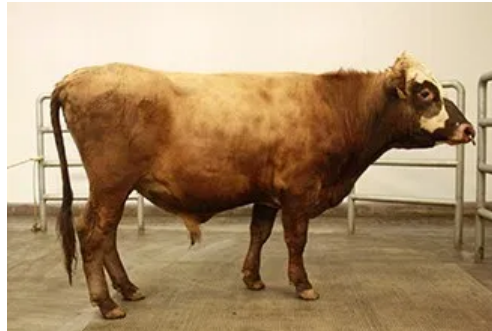

Þú ert hér: Forsíða / Óreynd naut / Árgangur 2012 / Penni 12021

 Leita[Árgangur 2012](#)[Óreynt naut](#)

Penni - 12021 (IS1538681-0582)

Penni 12021

Staða: Úr notkun

Fæddur: 25/02/2012

Ræktandi: Sigurður Hálfðanarson

Lýsing :

Rauðkolóttur, krossóttur, hnýflóttur. Yfirlína aðeins veik. Boldjúpur og útlögumikill. Malir jafnar, breiðar og beinar. Fótstaða aðeins nán en sterkleg. Jafnvaxinn en undir meðallagi háfættur gripur. Meðalvaxtarhraði 808 g/dag.

Móðir: Vængja 0379 fædd 19/11/2005

Móðir: Vængja 0379

Kynbótamat:

Mjólk	Fita %	Prótein %	Heild	Frumutala
103	105	117	104	91

Útlitsdómur:

Stig	Júgur	Spenar	Mjaltir	Skap
86	18	17	18	4

Umsögn: Vængja 379 var fædd í nóvember 2005. Rauðkrossótt, kollótt. Þegar hún var felld vegna júgurbólgu í maí 2012 var hún búin að mjólka í 4,5 ár, að meðaltali 7.234 kg mjólkur á ári. Próteinhlutfall var