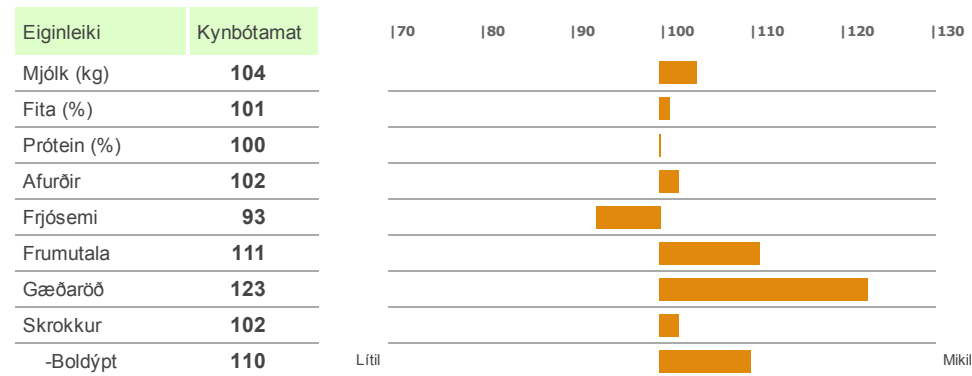

Kynbótamat : Mar 2019 / Línulegt mat