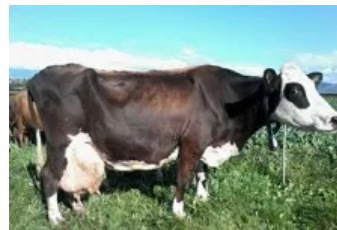

Móðir: Urður 1229 fædd 19/11/2007

Móðir: Urður 1229

Kynbótamat:

Mjólk	Fita %	Prótein %	Heild	Frumutala
135	86	84	116	106

Útlitsdómur:

Stig	Júgur	Spenar	Mjaltir	Skap
86	18	17	18	5

Umsögn: Urður 1229 er fædd í nóvember 2007. Dökkkolótt, krossótt, kollótt. Í árslok 2015 var hún búin að mjólka í 6,0 ár, að meðaltali 10.929 kg mjólkur á ári. Próteinhlutfall var 2,97% sem gefur 324 kg af

mjólkurpróteini og fituhlutfall 2,99% sem gefur 327 kg af mjólkurfitu eða 651 kg af verðefnum á ári að jafnaði. Línulegt mat fyrir hæð = 8.

[PDF af þessari síðu](#)

 **Líkar þetta** Nýskráðu þig til að sjá hvað vinir þínir kunna að meta.