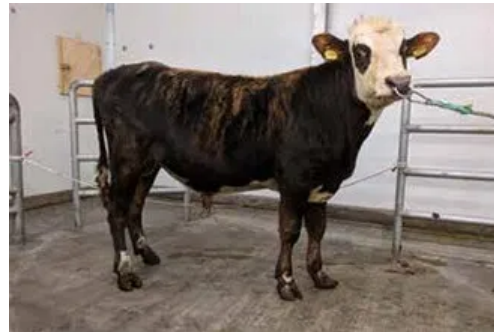

Þú ert hér: Forsíða / Óreynd naut / Árgangur 2017 / Hjalli 17027

Árgangur 2017

Óreynt naut

Álfur 17045

Balti 17002

Barón 17050

Búkki 17031

Flötur 17005

Flytír 17016

Geisli 17029

Hirðir 17049

Hjalli 17027

Hnútur 17011

Ítali 17056

Jaxl 17037

Jötunn 17026

Kopar 17014

Koti 17038

Krókur 17058

Lói 17030

Lord 17008

Óberon 17046

Ofnir 17010

Ormur 17003

Ós 17034

Ra 17047

Ristill 17060

Röðull 17019

Skans 17028

Hjalli - 17027 (IS1526521-1315) spermvital

Hjalli 17027

Staða: Í notkun

Fæddur: 19/07/2017

Ræktandi: Ásta Arnbjörg Pétursdóttir

Fæðingarbú : [Hranastaðir, Eyjafirði](#)

[Kort](#)

Föðurætt :

F. Úranus 10081
Fm. Urður 1229
Ff. Sírius 02032

Móðurætt :

M. Jolla 0751
Mm. Lýsa 0619
Mf. Kambur 06022
Mfm. Kola 0188
Mff. Fontur 98027
Mmm. Gísley 0468
Mmf. Bani 03003

Lýsing :

Brandbaugóttur með leista, kollóttur. Fremur bolgrunnur, útlögumikill með beina yfirlínu. Meðalbreiðar og ágætlega gerðar malir. Aðeins hokin en gleið og góð fótstaða. Háfættur og gerðarlegur gripur. Meðalvaxtarhraði 834 g/dag.

Móðir: Jolla 0751 fædd 06/02/2009