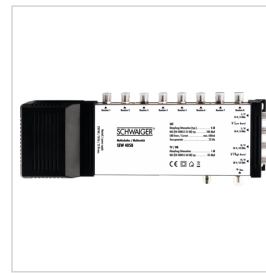

Out of stock

Direkt zu **PayPal**

30 ANDERE ARTIKEL IN DER GLEICHEN KATEGORIE:

GigaBlue...

6.71 €

[In den Warenkorb](#)

Schwaiger...

58.82 €