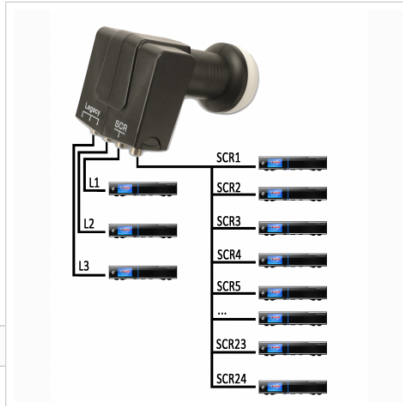

Unicable EINKABEL LNB...

Unicable EINKABEL LNB GT GT-S3dCSS24...

Unicable EINKABEL LNB GT GT-S3dCSS24 mit 3 Legacy-Ausgänge

Artikel-Nr.: SATLNBGT/009

Zustand: Neuer Artikel

Unicable EINKABEL LNB GT GT-S3dCSS24