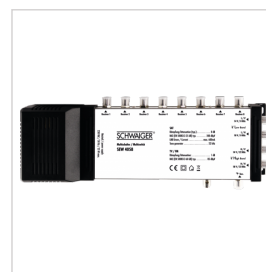

Add to cart

Out

Direkt zu **PayPal**

30 ANDERE ARTIKEL IN DER GLEICHEN KATEGORIE:

GigaBlue...

6.71 €

In den Warenkorb

Schwaiger...