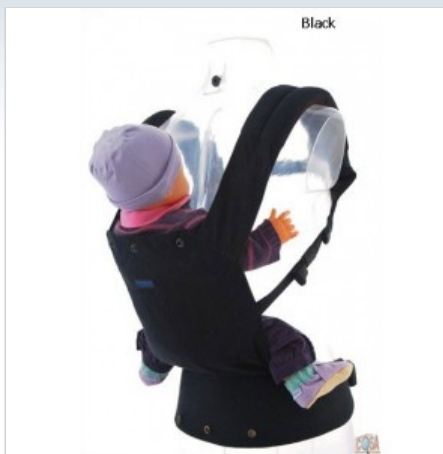

Nota Legale - Diritto di recesso

Termini e condizioni d'uso

Loghi Pagamento

I Consigli per Arredare dei Ns Architetti

Cerca

Home > Zaino porta bambini Patapum Baby

ZAINO PORTA BAMBINI PATAPUM BABY

Zaino porta bambini ti permette di portare in giro il tuo bebe in modo sicuro.

DOWNLOAD

COMMENTI (0)

ZAINO PORTA BAMBINI PATAPUM BABY

Patapum Baby zaino porta bambini può essere utilizzato **dai 5 mesi** (o comunque quando il bimbo è in grado di sostenere la testa da solo e di stare seduto), **fino al raggiungimento dei +14 chilogrammi**.

Stampa in PDF

Scarica questa pagina in PDF

Lo zaino Patapum garantisce un ottimo sostegno della colonna vertebrale e la seduta a gambe divaricate assicura un corretto sviluppo di anche e bacino. Il bambino si appoggia direttamente al corpo di chi lo porta garantendo un'ottima distribuzione del peso tra spalle e fianchi in modo da non gravare troppo sulla schiena dell'adulto.