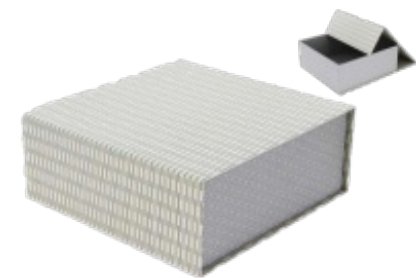

Aucune image disponible

Coffret cadeau

1,11 € HT : 1,33 € TTC

Coffret carton ocre

4,50 € HT : 5,40 € TTC

Boîte chapeau carton LUZ

Panier carton LUZ

Coffret carton LUZ