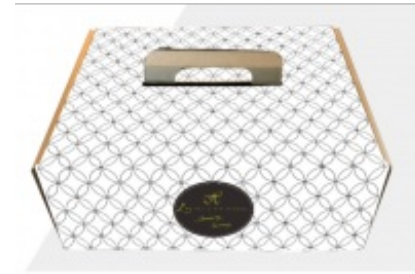

CATALOGUE 2018

1,28 € HT : 1,54 € TTC
En stock

1,12 € HT : 1,34 € TTC
En stock

1,44 € HT : 1,73 € TTC
En stock

EXCLUSIVITÉ WEB !

Boîte cadeau poignée dessus

1,11 € HT : 1,33 € TTC
En stock

EXCLUSIVITÉ WEB !

Aucune image disponible

Coffret cadeau

1,11 € HT : 1,33 € TTC

Coffret carton ocre

4,50 € HT : 5,40 € TTC

Boîte chapeau carton LUZ

Panier carton LUZ

Coffret carton LUZ