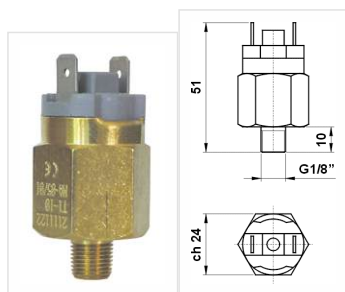

Pressure switch

Normal Inchis

Normal deschis

Detalii tehnice:

- Temperatura: max +60°C
- Scala de reglaj: 1 ... 10 bar
- Toleranta 20°C: 0.5 bar
- Tensiune max: 48V AC
- Fluid: aer lubrifiat sau nelubrifiat