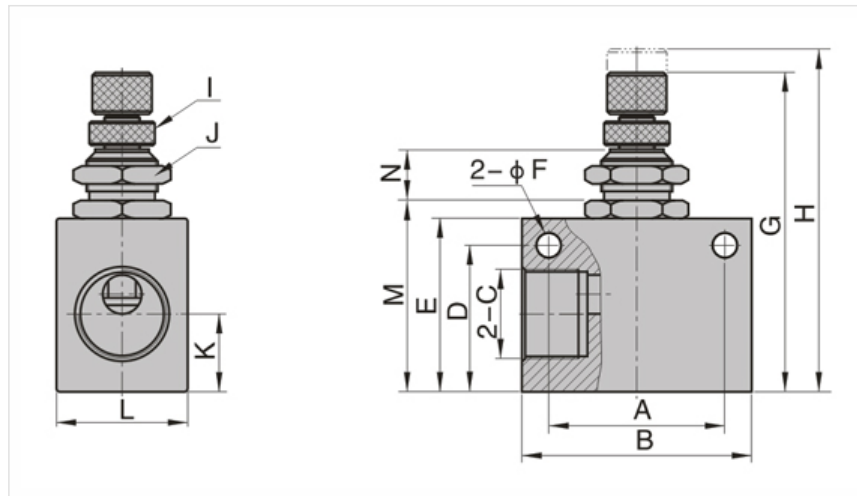

ASC – Reglatoare debit cu filet interior

Valva control debit seria ASC

Descriere

- Structura compacta.
- Posibilitatea de exhaustare si de a miscora din debit. Precizie maxima.
- Se poate instala in mai multe pozitii pentru a facilita actiunea.

①Sunt disponibile filete tip NPT si G.

Support tehnic live

Support tehnic 24/24

Simbol

Cod comanda

Dimensiuni

ASC100

ASC200

ASC300

Tip/Cota	ASC100-06	ASC200-08	ASC300-10	ASC300-15
A	22	26	35	35
B	32	36	50	50

C	1/8"	1/4"	3/8"	1/2"
D	18	23	32	32
E	23	27	37	37
F	4.3	4.3	5.3	5.3
G	46.8	50.8	65	65

Tip/Cota	ASC100-06	ASC200-08	ASC300-10	ASC300-15
H	52.3	56.3	74	74
I	M6×0.5	M6×0.5	M8×0.75	M8×0.75
J	M12×0.75	M12×0.75	M16×1.0	M16×1.0
K	10	13.5	17.5	17.5
L	18	18	28	28
M	26	30	40.5	40.5
N	8.6	8.6	10.2	10.2