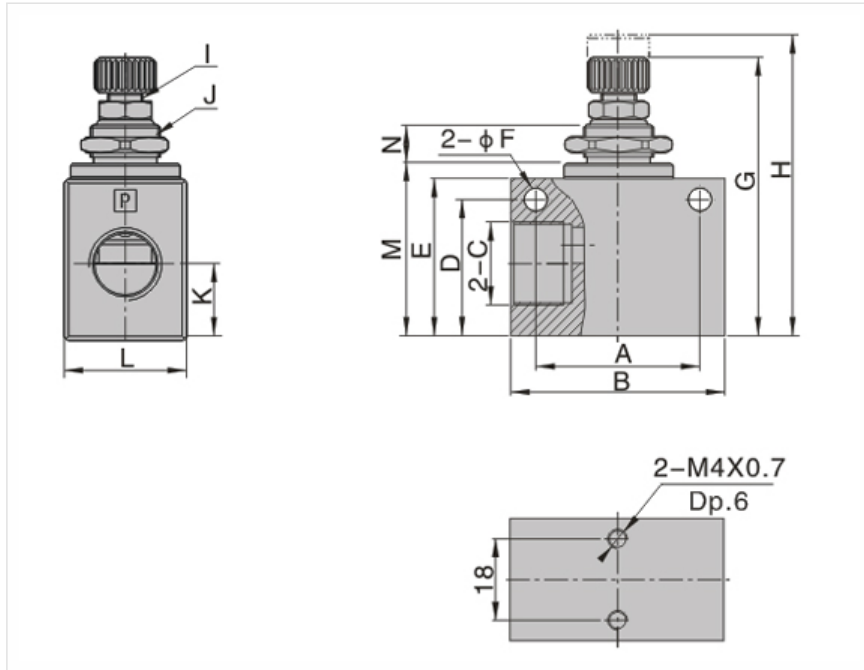

ASC – Reglatoare debit cu filet interior

Valva control debit seria ASC

Descriere

- Structura compacta.
- Posibilitatea de exhaustare si de a miscora din debit. Precizie maxima.
- Se poate instala in mai multe pozitii pentru a facilita actiunea.

①Sunt disponibile filete tip NPT si G.

Support tehnic live

Support tehnic 24/24

Simbol

Cod comanda

Dimensiuni

ASC100

ASC200

ASC300

Tip/Cota	ASC100-06	ASC200-08	ASC300-10	ASC300-15
A	22	26	35	35
B	32	36	50	50

C	1/8"	1/4"	3/8"	1/2"
D	18	23	32	32
E	23	27	37	37
F	4.3	4.3	5.3	5.3
G	46.8	50.8	65	65

Tip/Cota	ASC100-06	ASC200-08	ASC300-10	ASC300-15
H	52.3	56.3	74	74
I	M6×0.5	M6×0.5	M8×0.75	M8×0.75
J	M12×0.75	M12×0.75	M16×1.0	M16×1.0
K	10	13.5	17.5	17.5
L	18	18	28	28
M	26	30	40.5	40.5
N	8.6	8.6	10.2	10.2