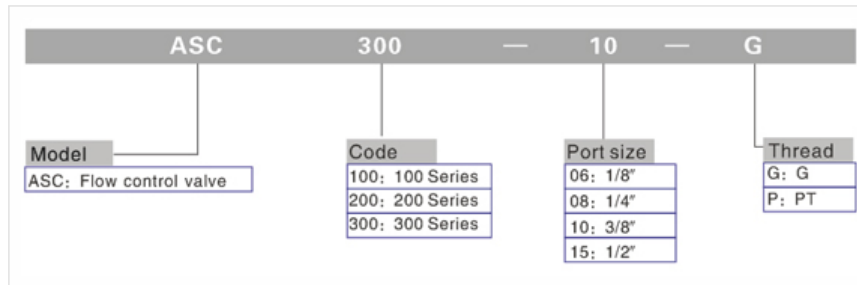

ASC – Reglatoare debit cu filet interior

Valva control debit seria ASC

Descriere

- Structura compacta.
- Posibilitatea de exhaustare si de a miscora din debit. Precizie maxima.
- Se poate instala in mai multe pozitii pentru a facilita actiunea.

①Sunt disponibile filete tip NPT si G.

Support tehnic live

Support tehnic 24/24

Simbol

Cod comanda

Dimensiuni

ASC100

ASC200

ASC300

Tip/Cota	ASC100-06	ASC200-08	ASC300-10	ASC300-15
A	22	26	35	35
B	32	36	50	50

C	1/8"	1/4"	3/8"	1/2"
D	18	23	32	32
E	23	27	37	37
F	4.3	4.3	5.3	5.3
G	46.8	50.8	65	65

Tip/Cota	ASC100-06	ASC200-08	ASC300-10	ASC300-15
H	52.3	56.3	74	74
I	M6×0.5	M6×0.5	M8×0.75	M8×0.75
J	M12×0.75	M12×0.75	M16×1.0	M16×1.0
K	10	13.5	17.5	17.5
L	18	18	28	28
M	26	30	40.5	40.5
N	8.6	8.6	10.2	10.2