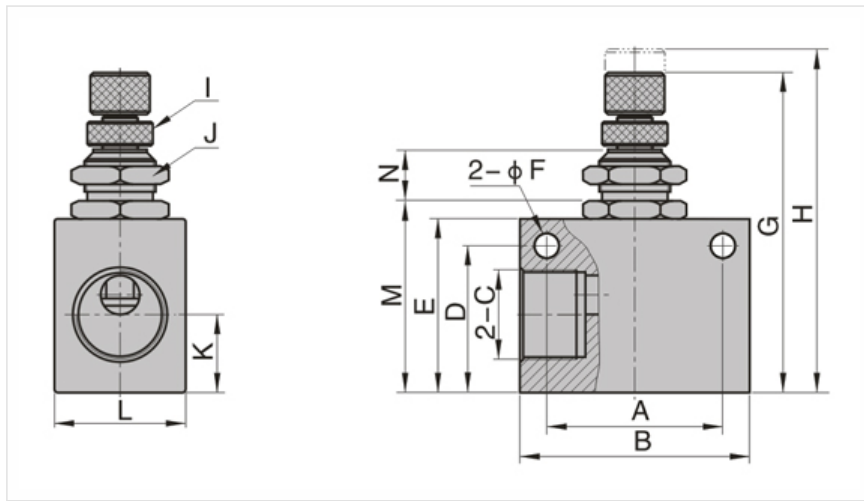

ASC – Reglatoare debit cu filet interior

Valva control debit seria ASC

Descriere

- Structura compacta.
- Posibilitatea de exhaustare si de a miscora din debit. Precizie maxima.
- Se poate instala in mai multe pozitii pentru a facilita actiunea.

ASC300

Tip/Cota	ASC100-06	ASC200-08	ASC300-10	ASC300-15
A	22	26	35	35
B	32	36	50	50

C	1/8"	1/4"	3/8"	1/2"
D	18	23	32	32
E	23	27	37	37
F	4.3	4.3	5.3	5.3
G	46.8	50.8	65	65

Tip/Cota	ASC100-06	ASC200-08	ASC300-10	ASC300-15
H	52.3	56.3	74	74
I	M6×0.5	M6×0.5	M8×0.75	M8×0.75
J	M12×0.75	M12×0.75	M16×1.0	M16×1.0
K	10	13.5	17.5	17.5
L	18	18	28	28
M	26	30	40.5	40.5
N	8.6	8.6	10.2	10.2