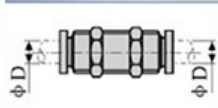

Conector policarbonat drept de panou egal

BPM Conector rapid de panou egal

Diametru (Ø)	COD
4	BPM4
6	BPM6
8	BPM8
10	BPM10
12	BPM12
14	BPM14
16	BPM16

Conector drept policarbonat pt panou

In functie de dimensiuni