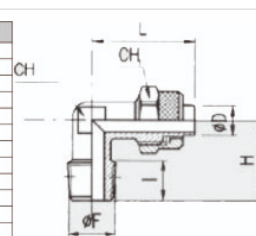

Cuple push-on cot metalice

Cuple pneumatice push-on cot 90 grade cu filet exterior

Cod: RC-3020

Cod	D	F	I	H	CH	CH1	L
RC-3020/1	4/2,5	1/8	8	25	8	8	21,5
RC-3020/2	6/4	1/8	8	17	8	12	22,5
RC-3020/3	6/4	1/4	11	20	10	12	22,5
RC-3020/5	8/6	1/8	8	17	10	14	22,5
RC-3020/6	8/6	1/4	11	20	10	14	22,5
RC-3020/7	8/6	3/8	11,5	22,5	11	14	23,5
RC-3020/9	10/8	1/4	11	21,5	11	16	25,5
RC-3020/9A	10/6,5	1/4	11	21,5	11	16	25,5
RC-3020/10A	10/6,5	3/8	11,5	22,5	11	16	25,5
RC-3020/11A	10/6,5	1/2	14	28	17	16	28
RC-3020/12	12/10	3/8	11,5	24,5	14	18	30
RC-3020/13	12/10	1/2	14	28	17	18	30,5