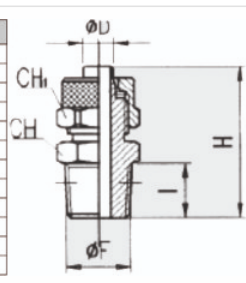

## Cuple push-on drepte cu filet exterior

Cod	D	F	I	H	CH	CH1
RC-3010/1	4/2,5	1/8	8	25	12	8
RC-3010/2	6/4	1/8	8	27,5	12	12
RC-3010/3	6/4	1/4	11	31	14	12
RC-3010/5	8/6	1/8	8	27,5	12	14
RC-3010/6	8/6	1/4	11	31	14	14
RC-3010/7	8/6	3/8	11,5	33	17	16
RC-3010/9	10/8	1/4	11	32,5	14	16
RC-3010/9A	10/6,5	1/4	11	32,5	14	16
RC-3010/10A	10/6,5	3/8	11,5	33	17	16
RC-3010/11A	10/6,5	1/2	14	36	22	16
RC-3010/12	12/10	3/8	11,5	34,5	17	18
RC-3010/13	12/10	1/2	14	37,5	22	18