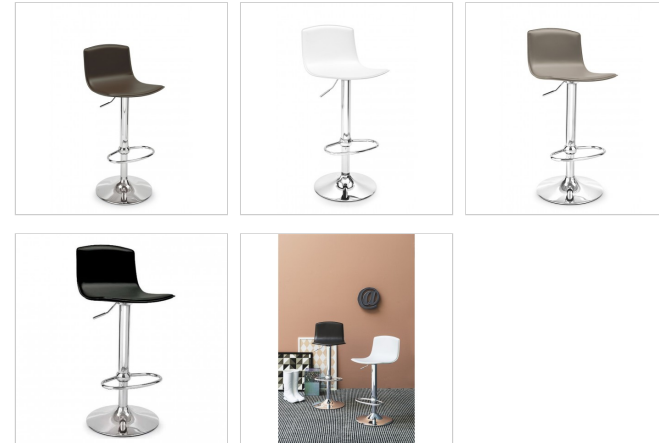

Tabouret réglable en synderme Egg

Référence : Egg - 1345 synderme

Coloris de l'assise : Synderme - Blanc op ▼

Disponibilité : **À LA DEMANDE - FABRICATION SOUS 6 SEMAINES**

Pour consulter les prix et commander, merci de **créer un compte** ou de vous **identifier**.

PDF

Description

Tabouret réglable et pivotant moderne et pratique. Il convient aussi bien aux plans snack de 90 cm qu'aux plans bar de 110 cm.

La structure est en métal finition chromé.

Le revêtement de l'assise est en synderme et disponible en 4 coloris: blanc optique - café - grège - noir.

Ce tabouret réglable et pivotant grâce à un mécanisme à gaz est livré démonté.

Caractéristiques

- Pivotant : Oui
- Profondeur : 45.2
- Poids unitaire d'un produit : 8
- Largeur : 42.5
- Hauteur totale avec dossier : de 84.5 à 104.5 cm
- Hauteur d'assise : de 62 à 82 cm
- Fabriqué en : Italie
- Produit livré : Démonté
- Type d'assise : Synderme
- Type de structure : Métal
- Couleurs : Noir, Grège, Café, Blanc