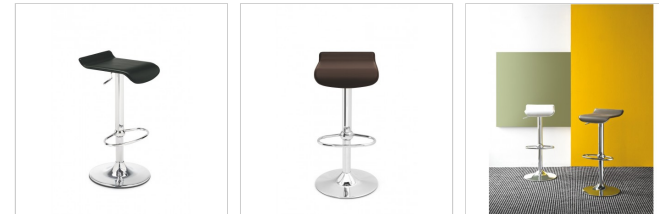

Accueil Tabouret hauteur réglable en synderme Mambo

Tabouret hauteur réglable en synderme Mambo

Description

Tabouret réglable et pivotant moderne et qui convient aux plans snack de 90 cm et aux plans bar de 110 cm.

La structure est en métal finition chromé et a un repose-pieds.

L'assise a un revêtement en synderme et déclinable en plusieurs coloris: blanc - café - grège - naturel - noir.

Ce tabouret réglable et pivotant est livré démonté.

Référence : Mambo - 1340

Coloris de l'assise : Synderme - Blanc or ▼

Coloris de la structure : Métal finition chromé ▼

Disponibilité : **À LA DEMANDE - FABRICATION SOUS 6 SEMAINES**

Pour consulter les prix et commander, merci de **créer un compte** ou de vous **identifier**.

PDF

Caractéristiques

- Profondeur : 40
- Poids unitaire d'un produit : 9.5
- Largeur : 40
- Hauteur totale avec dossier : de 64 à 86
- Hauteur d'assise : de 58 à 80
- Fabriqué en : Italie
- Pivotant : Oui
- Produit livré : Démonté
- Type d'assise : Synderme
- Type de structure : Métal
- Couleurs : Noir, Naturel, Grège, Café, Blanc