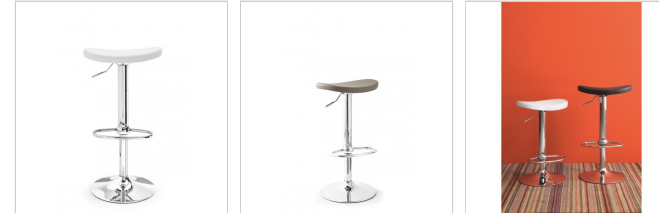

Tabouret hauteur réglable imitation cuir Soul

 AGRANDIR

Description

Tabouret réglable et pivotant confortable grâce à son assise incurvée. Il convient aux plans snack de 90 cm et aux plans bar de 110 cm.

La structure est en métal finition chromé et dispose d'un mécanisme à gaz.

Le revêtement de l'assise est en synthétique et proposé en 3 coloris: blanc - grège - noir

Ce tabouret réglable et pivotant est livré démonté.

Référence : Soul - 1509

Coloris de l'assise : Synthétique - Ekos t ▼

Coloris de la structure : Métal finition chromé ▼

Disponibilité : À LA DEMANDE - FABRICATION SOUS 6 SEMAINES

Pour consulter les prix et commander, merci de **créer un compte** ou de **vous identifier**.

PDF

Caractéristiques

- Pivotant : Oui
- Profondeur : 40
- Poids unitaire d'un produit : 8.5
- Largeur : 40
- Hauteur totale avec dossier : De 58 à 80
- Hauteur d'assise : De 58 à 80
- Fabriqué en : Italie
- Produit livré : Démonté
- Type d'assise : Synthétique
- Type de structure : Métal
- Couleurs : Noir, Grège, Blanc