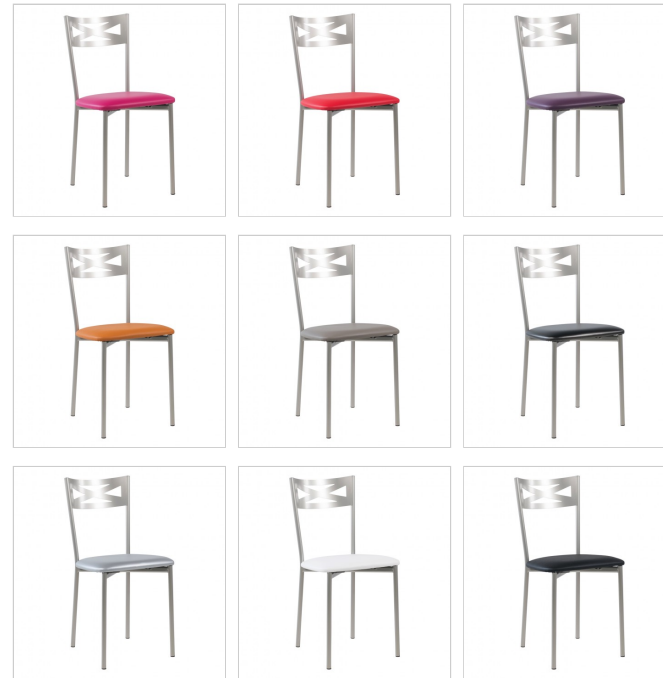

## Chaise de cuisine en métal - Kelly

Référence : KELLY

Coloris de l'assise : Synthétique - Auberç ▼

Coloris de la structure : Métal - Carbon 58 ▼

Disponibilité : **EN STOCK - EXPÉDIÉE SOUS 4 JOURS**

Pour consulter les prix et commander, merci de **créer un compte** ou de vous **identifier**.

### Chaise au style simple et contemporain.

La structure est en métal époxy satiné ou carbon.

L'assise sur mousse 100% polyester a un revêtement synthétique et est disponible en plusieurs coloris.

La chaise Kelly est livrée démontée.

- Type de structure : Métal
- Type d'assise : Synthétique
- Produit livré : Démonté
- Profondeur : 51 cm
- Poids unitaire d'un produit : 5.5 kg
- Largeur : 42 cm
- Hauteur totale avec dossier : 89 cm
- Hauteur d'assise : 49 cm
- Fabriqué en : Europe
- Couleurs : Taupe, Sonor alu, Skuba moutarde, Skuba bleu ciel, Planet rouge, Noisette, Noir, Moutarde, Moka, Gris, Fuschia, Cognac, Carbon look, Blanc, Aubergine