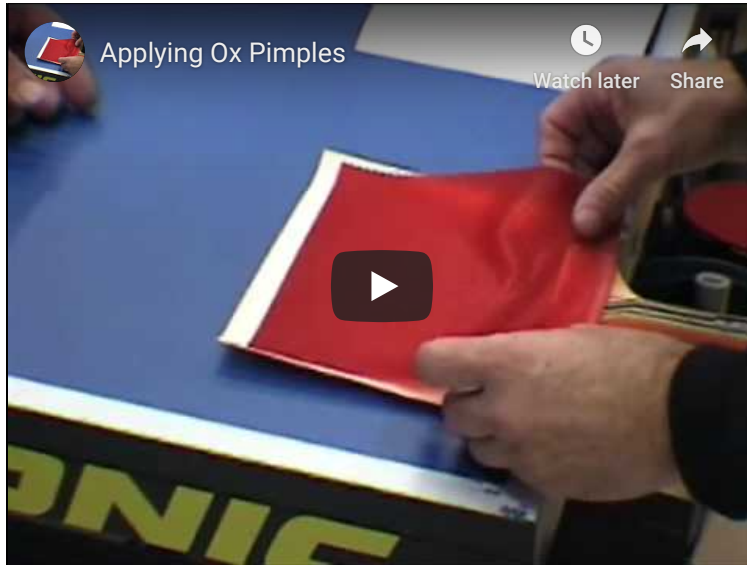

Video zum direkten aufkleben der langen Noppen auf das Holz

Diesen Artikel weiterempfehlen:

Über BTTV

BTTV steht als Synonym für den Webmaster und Autor von BTTV - Tischtennis Kreis Hassberge: Bernhard Süppel. Dieser ist seit Juli 2000 Kreisvorsitzender im Tischtennis Landkreis Hassberge und hat diese Seite als Webarchiv für den Tischtennissport im Landkreis aufgebaut. Nachdem die offizielle Webseite des Kreisverbands zum BTTV umgezogen ist, verbleibt hier das Tischtennisarchiv des Kreises und die Seite wird sich zu einem Tischtennisblog wandeln. Mit Berichten über Material, Tischtennisregeln, zum Tischtennissport, etc. informiert Sie der Webmaster über interessante Dinge rund um den schnellste Ballsportart der Welt. Sie finden den Autor nun auch bei [Google+](#).

[Zeige alle Beiträge von BTTV →](#)

Sie können diesen Artikel gerne kommentieren

Ihre E-Mail-Adresse wird niemals veröffentlicht. Pflichtfelder sind mit * gekennzeichnet.
Wir freuen uns auf Ihren Beitrag zu diesem Thema!

Dein Kommentar