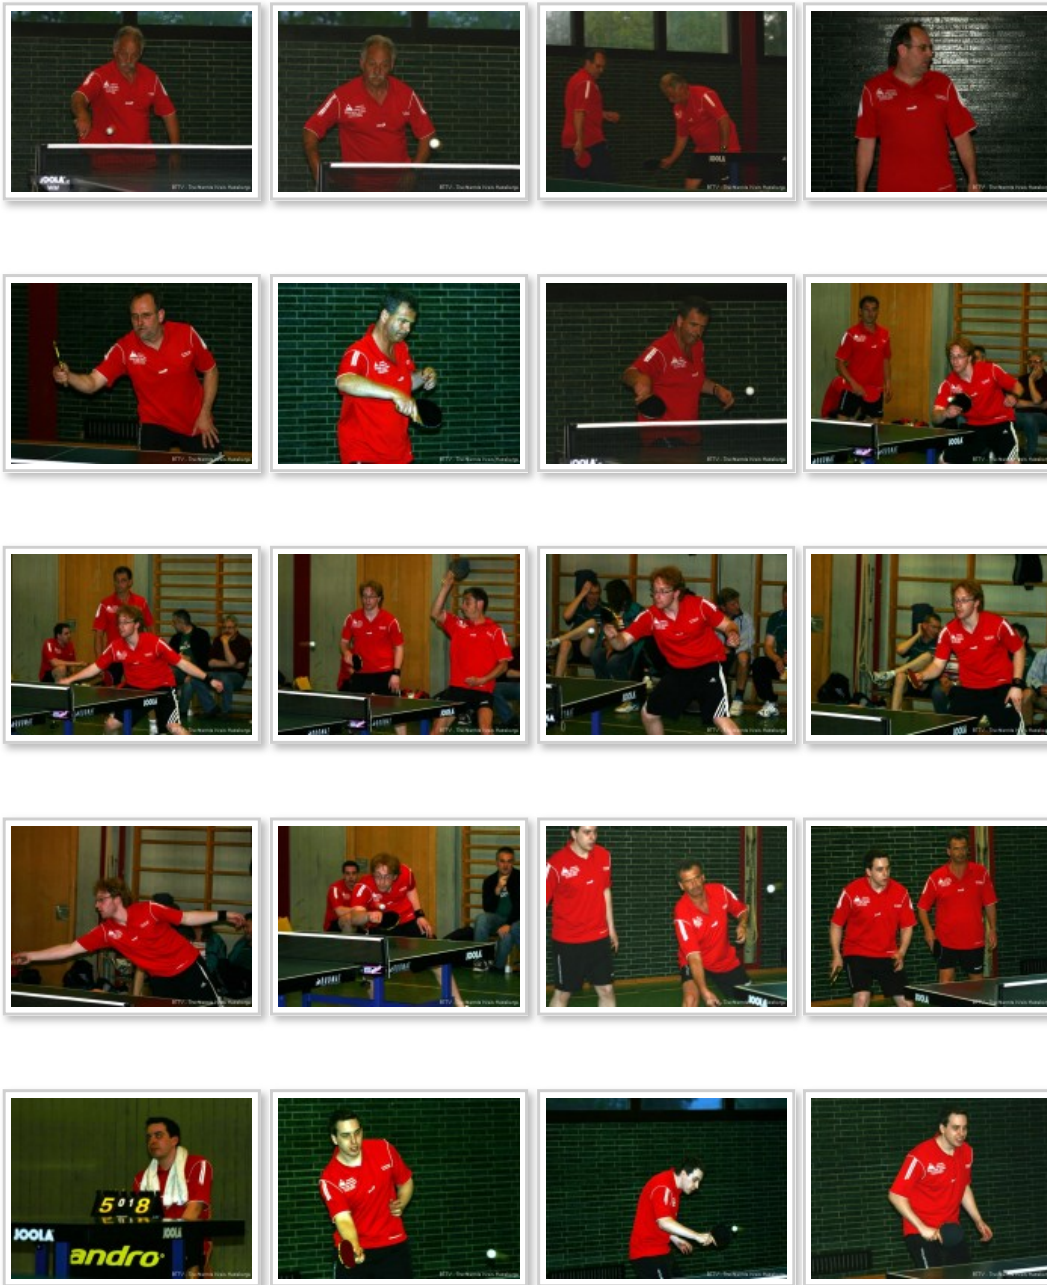

Interessant für Sie?