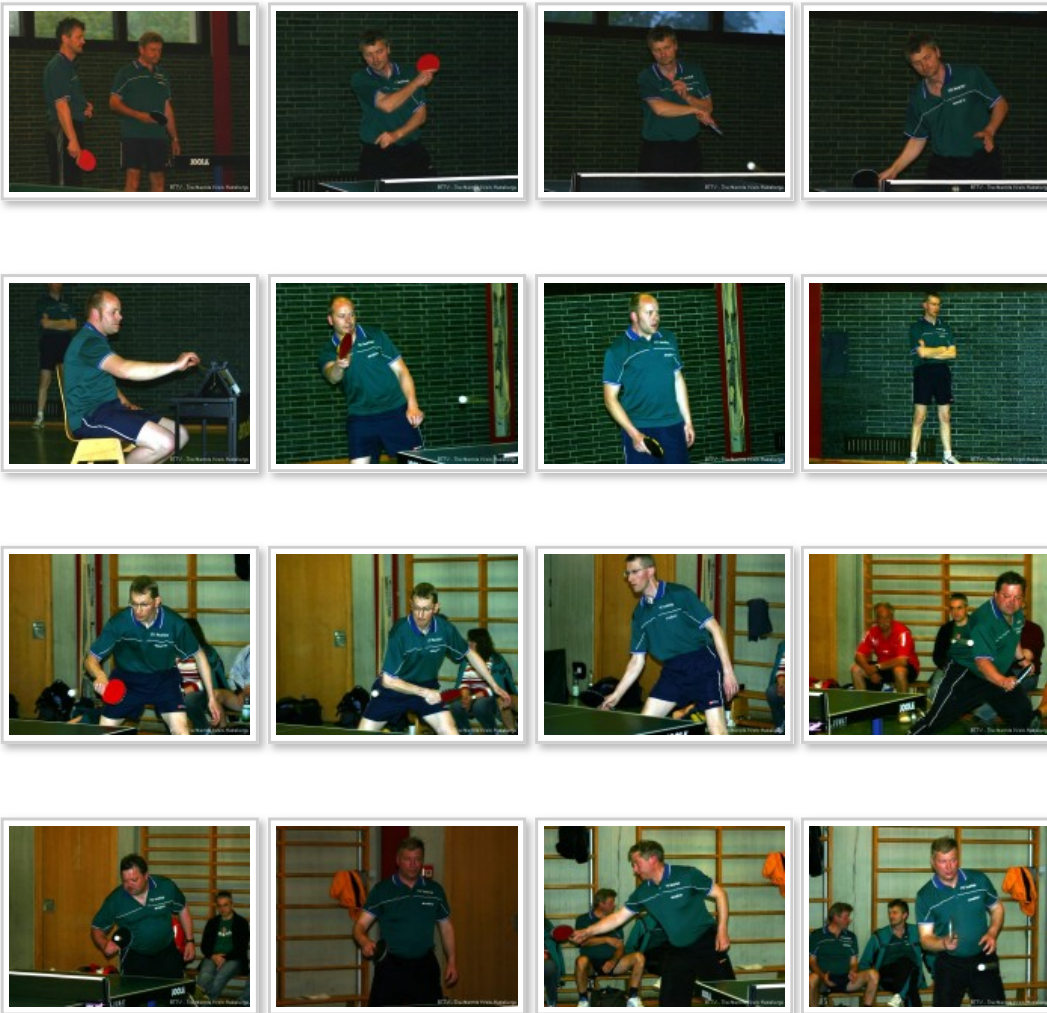

Diesen Artikel weiterempfehlen:

Häufige Begriffe

[Ausschreibung](#) [Belagkleber](#) [Bezirk](#) [Booster](#) [BSJ](#) [BTTV](#) [Click-TT](#) [DTTB](#)
[DTTL](#) [Ergebnisse](#) [Europa-Meisterschaften](#) [Fernsehen](#) [Final Four](#) [Free-TV](#) [Frischklebeverbot](#)
[Hassberge](#) [Jugend](#) [Kreis](#) [Kreistag](#) [Lange Noppen](#) [Material](#) [Minimeister](#)
[Mitgliedergewinnung](#) [Musik](#) [Online-Ergebnisdienst](#) [Onlinespiel](#)
[online spielen](#) [Relegation](#) [Schiedsrichter](#) [Schule](#) [Schulsport](#) [Spielerwechsel](#) [Statistik](#)

Weiterführende Links

[Aktuelle Nachrichten 24](#)
[Krankenversicherung preisgünstig](#)
Interessant für Sie?

Plesk
Web Server's Default Page