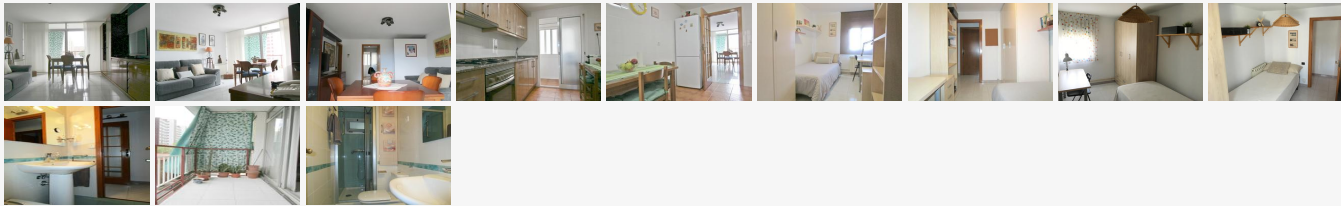

2613 - FRANÇA

Barcelona

Piso de 72 m2 con 2 habitaciones , cocina y 1 baño.

Zona: Hospitalet de Llobregat **Habitaciones:** 2

Tipo de alojamiento: Alojamiento en familias

Habitaciones del piso

	Tipo de habitación	Disponible a partir de	m2	Precio	Previsión Consumos	Foto
2	SINGLE	23/10/2019	7,00	320 €	60 €	