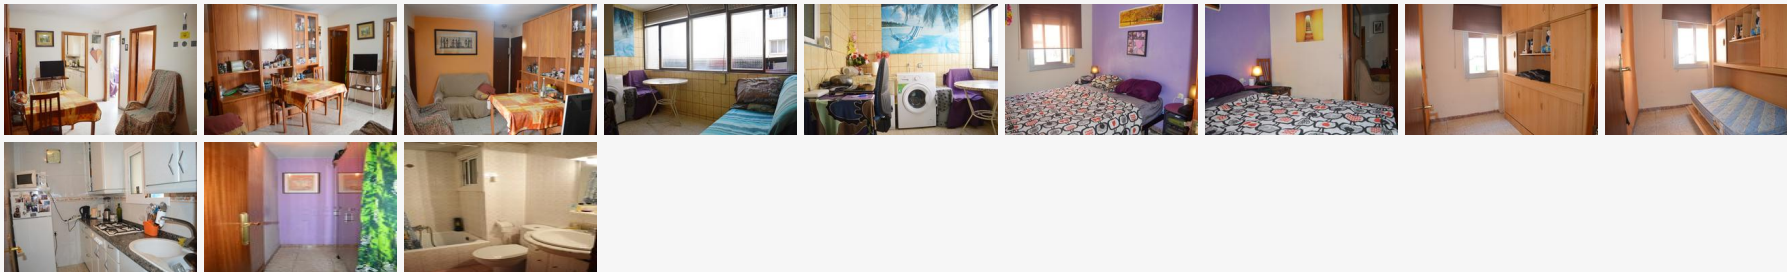

Información de interés

Observaciones: estancia mínima 11 meses

De tu interés:

Condiciones de alquiler

Fianza: 2 meses de fianza.

Alquiler: el alquiler se abonará mensualmente por adelantado.

Honorarios según período contrato: 1 mes = 60,00€/persona, IVA incluido. 2 meses = 118,00€/persona, IVA incluido, a partir de 2 meses = 200,00 €/persona, IVA