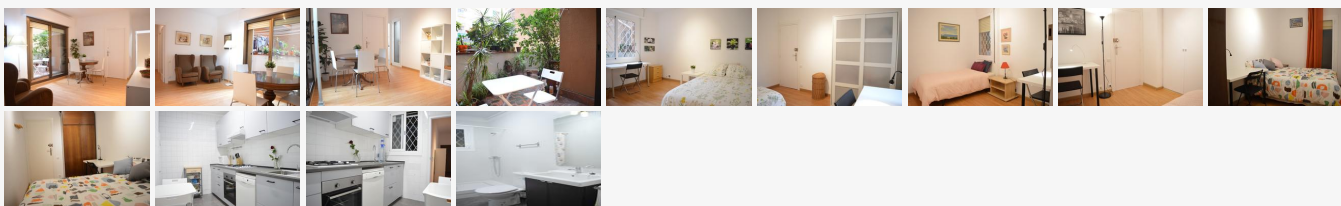

2500 - EMERITA AUGUSTA

Barcelona

Piso de 82 m2 con 4 habitaciones , cocina y 1 baño.

Zona: Les Corts **Habitaciones:** 4

Tipo de alojamiento: Habitación en piso compartido

Información de interés

Observaciones: Si la estancia es inferior a 2 meses, el precio será de 400€