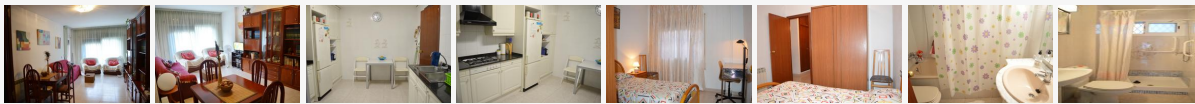

2541 - SALZE

Barcelona

Piso de 106 m2 con 1 habitación , cocina y 2 baños.

Zona: Viladecans **Habitaciones:** 1

Tipo de alojamiento: Alojamiento en familias

Habitaciones del piso

	Tipo de habitación	Disponible a partir de	m2	Precio	Previsión Consumos	Foto
1	SINGLE	15/09/2019	8,00	380 €	90 €	