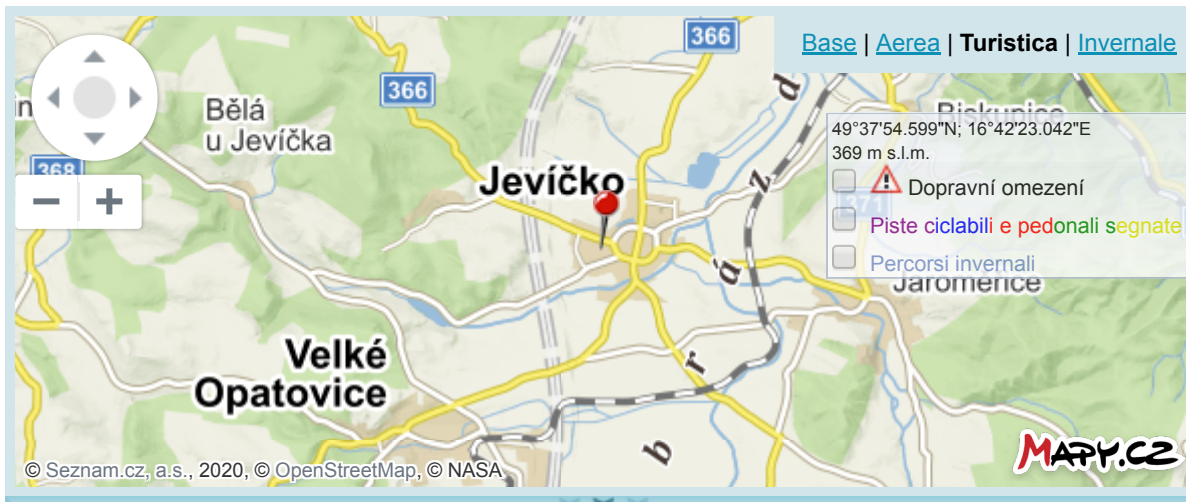

(Senior klub RC - Muzikoterapie)

Tipo:	evento per seniors, musicoterapia
Luogo:	Centro di Famiglia Palouček (Jevíčko)
Data e ora:	Me 07/05/2014 15:30
Importanza:	locale
Risorsa dati:	Organizzatore - esercente

[utente non registrato](#)
[Ho partecipato a questo evento](#)

Prenotare albergo on-line

Hotel Morava
Jevíčko
[altre offerte di alloggio](#)

374 m

Fotografia

1/1

Punti di interesse vicini

Jevíčko - castelletto
struttura turistica
Jevíčko
140 m

Jevíčko - mura borghesi
struttura turistica
Jevíčko

205 m

Il centro informativo più vicino

[Centro di informazione turistica](#)

Jevíčko

377 m

Raggiungibilità

Obiettivi turistici nei paraggi

Aeroporto:

- internazionale: [Brno Tuřany](#) 53 km , [Pardubice](#) 82 km , [Ostrava Mošnov](#) 102 km

- **nazionale:** [Moravská Třebová](#) 18 km , [Polička](#) 34 km , [Olomouc](#) 37 km 
- **area per velivoli sportivi (SLZ):** [Letovice](#) 12 km , [Bořitov](#) 23 km , [Kotvrdovice](#) 31 km 