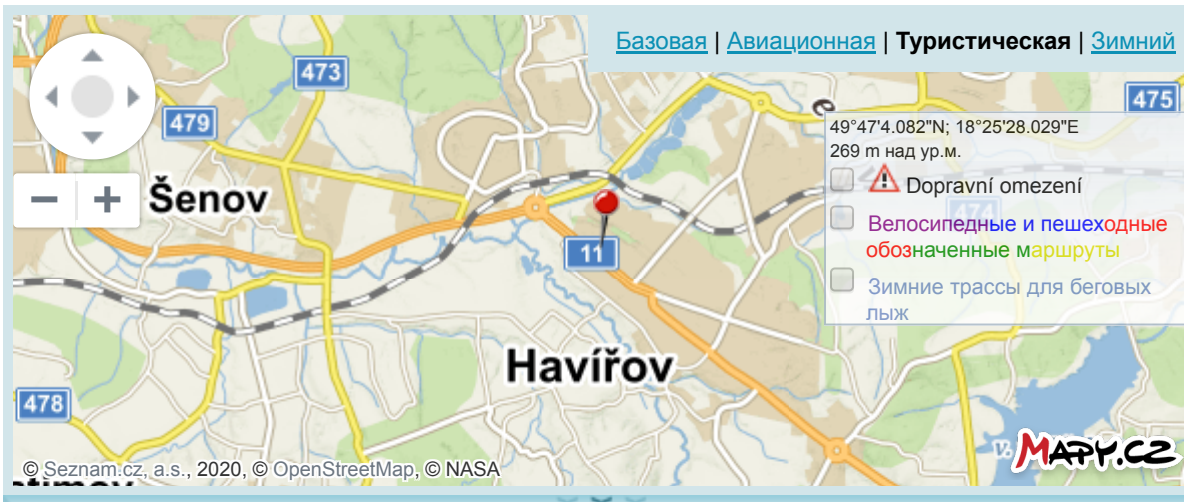

Navířov

Гавржов - замок

туристический объект

Havířov

751 m

Ближайший информационный центр

Городской информационный центр

Havířov