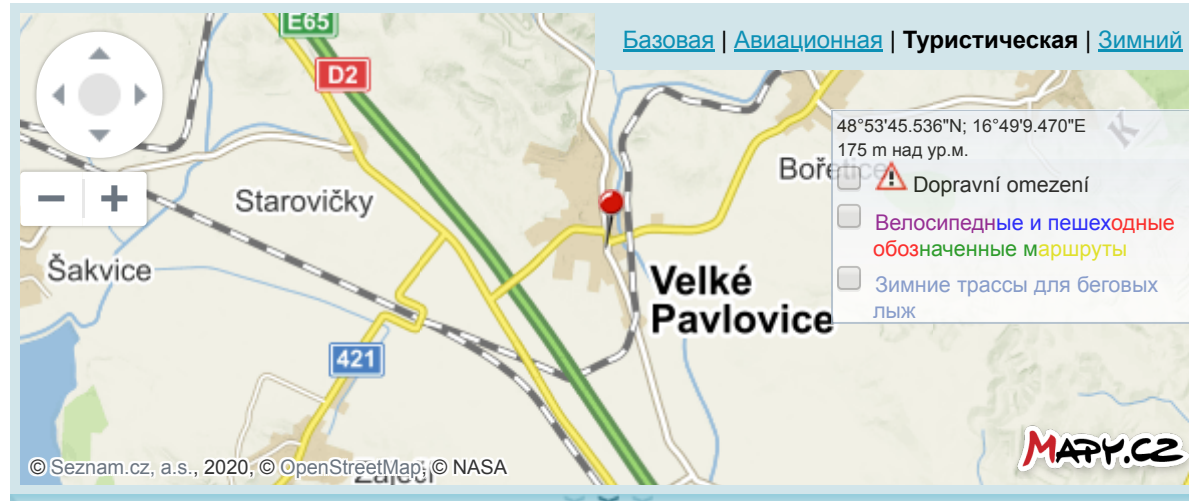

Туристический портал
CZeCOT.ru

(Žehnání mladého vína)

Тип:	дегустация вин, торжества
Место проведения:	(Velké Pavlovice)
Дата и время проведения:	Во 20 11.2016 15:00
Значение мероприятия:	местный
Доступно для колясочников:	Да

Достопримечательности в округе

Эко-центр Тркманка - учебно-консультационный центр

туристический объект
Velké Pavlovice

в объекте

201 m

[Виниум - музей](#)

туристический объект
Velké Pavlovice

Ближайший информационный центр

- [Velké Pavlovice z.](#) 670 m
- [Velké Pavlovice](#) 742 m
- [Zaječí](#) 3 km

Ближайшие остановки автобуса:

- [Velké Pavlovice, aut.nádr.](#) 269 m
- [Velké Pavlovice, drůb.záv.](#) 461 m

 <p>Аэропорт:</p>	<ul style="list-style-type: none"> ▪ Velké Pavlovice, Hodonínská 467 m  ▪ международный: 30 km , 86 km , Венна 88 km  ▪ внутригосударственный: Бржецлав 13 km , 24 km , 43 km  ▪ ареал для спортивных летательных аппаратов (SLZ): Болерадице 7 km , 26 km , Стражнице 35 km 
 <p>Расстояние от автостоянки:</p>	<p>0 m (собственный)</p> <ul style="list-style-type: none"> ▪ вместимость - легковые: 20, бесплатно ▪ вместимость - автобусы: 2, бесплатно
 <p>Остановка городского транспорта:</p>	<p>300 m</p>