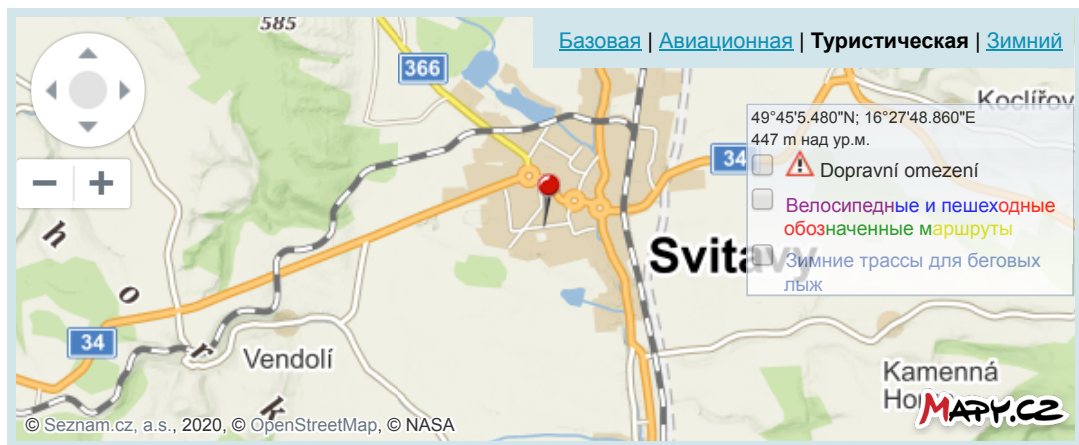

местный

Доступно для колясочников:

Да

Источник информации:

Городской информационный центр Свитавы

#### Ближайшие ж-д остановки:

- Svitavy 1 km 
- Svitavy zast. 1 km 
- Svitavy-Lány 2 km 