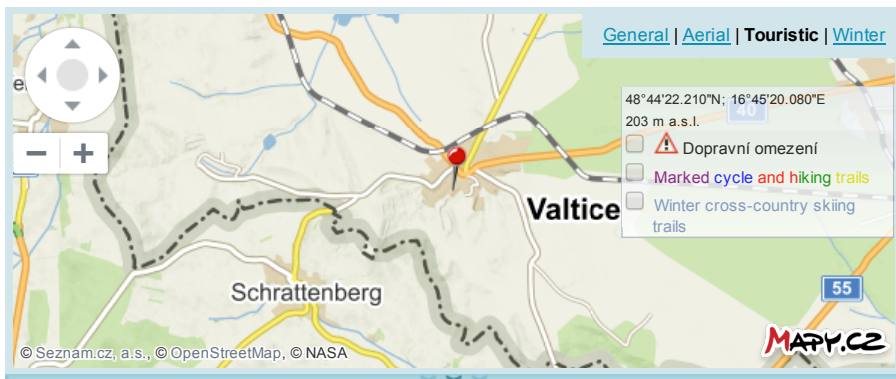

Tourist portal CZeCOT.com

(Koncert Barocco sempre giovane, Emil Rovner - violoncello)

0
Like
Tweet

Type:	concert
Event venue:	Valtice Castle - Baroque Castle Theatre (Valtice)
Date and time of event:	Fr October 11, 2019 19:00
Significance of event:	regional
Barrier-free access	no
Component of festival:	<ul style="list-style-type: none"> (2. festivalový koncert: Rendez-vous s harfou) (Hudba z Nové říše) (Závěrečný galakonzert) (Italské nebe)
URL:	https://www.zamek-valtice.cz/cs/akce/42256-7-festivalovy-konzert-lednicko-l-valtickeho-hudebniho-festivalu-maestro-j-m-sperger-v-divadle-zamku-valtice
Data sources:	Barocco sempre giovane

Points of interest in the surroundings

[The National Wine Centre](#)
tourist building
Valtice
5 m

[Herb garden Lu & Tíree Chmelar in Valtice](#)
tourist building
Valtice
123 m

Nearest information centre

[Valtice Tourist Information Centre](#)
Valtice
179 m

Schedule:

Provided by: 

The nearest train stations:

- [Valtice město](#) 1 km 
- [Valtice](#) 1 km 
- [Sedlec u Mikulova](#) 6 km 

Nearest bus stop:

- [Valtice, aut.st.](#) 339 m 
- [Valtice, nemocnice](#) 528 m 
- [Valtice, žel.st.](#) 1 km 

Airport:

- **international:** [Brno Tuřany](#) 46 km  , [Vienna](#) 70 km  , 72 km 
- **domestic:** [Břeclav](#) 11 km  , 38 km  , [Medlánky](#) 57 km 
- **sport aviation facility:** [Bolehradice](#) 25 km  , [Dmholec](#) 26 km  , [Miroslav](#) 40 km 