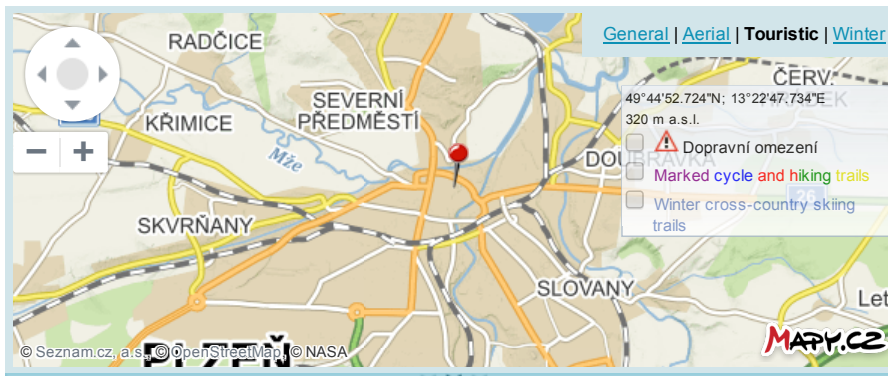

 [unregistered user](#)  
I have visited this event

0  
[Like](#)  
[Tweet](#)

(Studio Najbrt Basics)	
<b>Type:</b>	exhibition of graphics
	
<b>Event venue:</b>	<a href="#">Gallery of West Bohemia in Pilsen - exhibition hall "13" (Plzeň)</a>
<b>Date and time of event:</b>	Sa October 12, 2019 - Su November 3, 2019  The offer is available according to the actual opening hours
<b>Significance of event:</b>	regional
<b>Barrier-free access</b>	no
<b>URL:</b>	<a href="http://www.zpc-galerie.cz/cs/studio-najbrt-basics-1366">www.zpc-galerie.cz/cs/studio-najbrt-basics-1366</a>
<b>Data sources:</b>	<a href="#">Gallery of West Bohemia in Pilsen - exhibition hall "13"</a>

 tourist building  
Plzeň   
56 m

 [Brewer's Museum](#)   
tourist building  
Plzeň  
97 m

**Nearest information centre**

 [City of Plzeň Information Centre](#)   
Plzeň  
181 m

[Transport accessibility](#) [Touristic objects around](#) [Events around](#)

 **The nearest train stations:**

- [Plzeň hl.n.](#) 800 m 
- [Plzeň-Jižní předm.](#) 1 km 
- [Plzeň zast.](#) 1 km 

---

 **Nearest bus stop:**

- [Plzeň, Náměstí Republiky](#) 55 m 
- [Plzeň, U Zvonu](#) 194 m 
- [Plzeň, Na Rychtářce](#) 198 m 

---

 **Airport:**

- **international:** [Karlovy Vary](#) 61 km , [Václav Havel Airport](#) 75 km , [Mnichovo Hradiště](#) 145 km 
- **domestic:** [Letkov](#) 6 km , [Plzeň Líně](#) 11 km , [Plasy](#) 19 km 
- **sport aviation facility:** [Plešnice](#) 16 km , [Chotěšov](#) 17 km , [Mýto](#) 28 km 