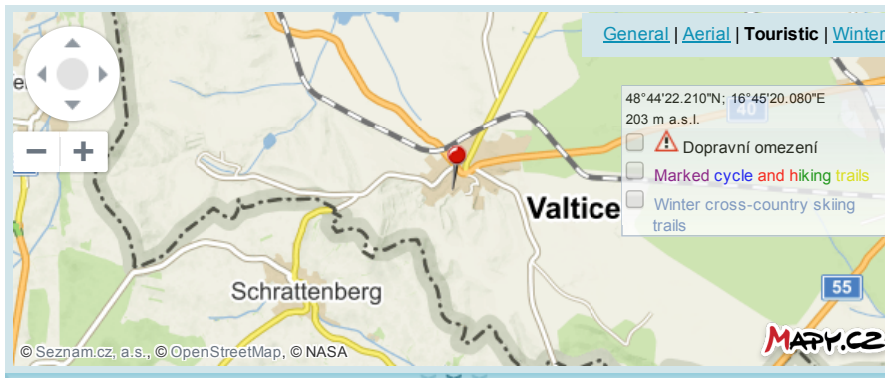

**Book accommodation online**

 [Grapevine Guesthouse](#)   
Valtice  
rate from 35 Eur  
790 m [another accommodation offer](#)

**Photo** [Pohled z ulice](#)

**Regional partner**

**Points of interest in the surroundings**

-  [The National Wine Centre](#)   
tourist building  
Valtice  
5 m
-  [Herb garden Lu & Tíre Chmelar in Valtice](#)   
tourist building  
Valtice  
123 m

**Nearest information centre**

 [Valtice Tourist Information Centre](#)   
Valtice  
179 m

Provided by:

**The nearest train stations:**

- [Valtice město](#) 1 km
- [Valtice](#) 1 km
- [Sedlec u Mikulova](#) 6 km

**Nearest bus stop:**

- [Valtice, aut.st.](#) 339 m
- [Valtice, nemocnice](#) 528 m
- [Valtice, žel.st.](#) 1 km

**Airport:**

- **international:** [Brno Tuřany](#) 46 km , [Vienna](#) 70 km , 72 km
- **domestic:** [Břeclav](#) 11 km , 38 km , [Medlánky](#) 57 km
- **sport aviation facility:** [Bolehradice](#) 25 km , [Dmholec](#) 26 km , [Miroslav](#) 40 km