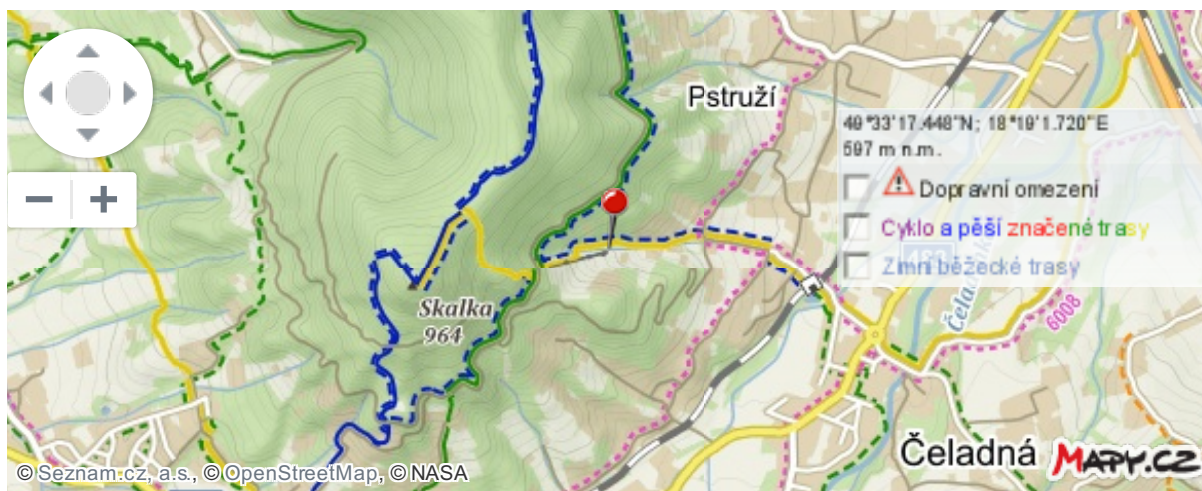

Turistický portál CZeCOT.cz

Vítání jara na Opálené

Typ:	zahájení sezóny
Popis:	Vítání jara na Opálené - setkání všech co přírodu rádi mají, ať přijdou a jaro přivítají. Otvírání Barborčiny studánky, vyhánění ovcí na pastvu, vystoupení folklórních souborů.
Místo konání:	Opálená (Pstruží)
Datum a čas konání:	so 28.4.2018 12:00 - přidat do kalendáře:       zaslat připomenutí
Význam akce:	místní
URL:	http://www.areal-opalena.cz/a...
Zdroj dat:	Beskydské informační centrum

GEOFUN [nejbližší geosranda](#)

21 km

Gorolská Godula

Hora Godula ukrývá ve svých útrobách i na svazích ne jeden poklad. Vyprav se s gorolkem, který...

Zajímavosti v okolí

2 km

[Hotel Prosper](#)

bazén krytý pro veřejnost, infrasauna pro veřejnost, fitness centrum / posilovna pro veřejnost, sauna pro veřejnost, solárium, parní kabina pro veřejnost, půjčovna sportovních potřeb a vybavení, masáže pro veřejnost, kulečnick - pool, dětská herna

Čeladná

2 km

[Bodiz spa](#)

sauna pro veřejnost

Kunčice pod Ondřejníkem 627

Nejbližší informační centrum

2 km

[Knihovna a IC](#)