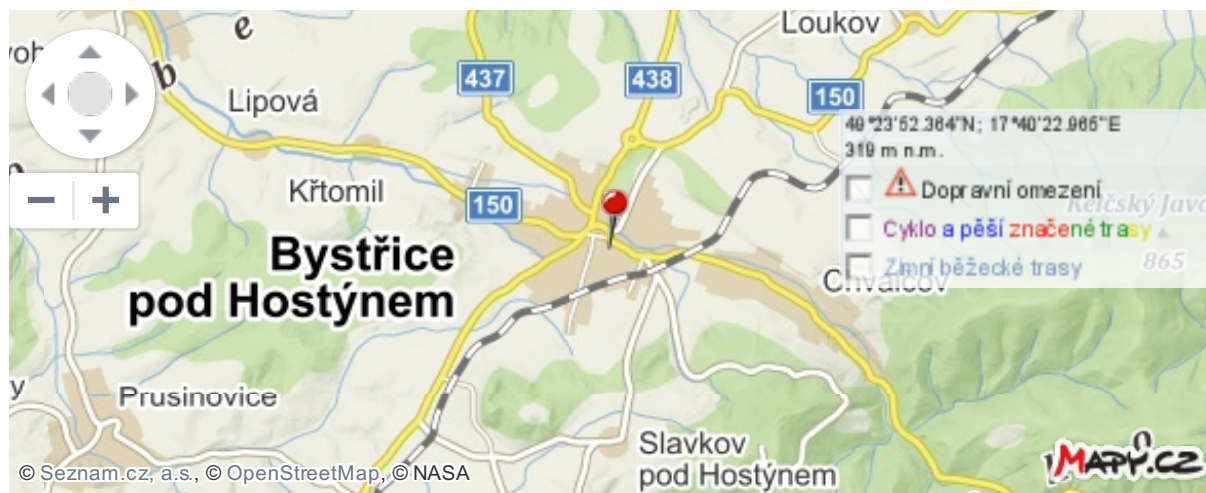

Marie Terezie

Typ:	přednáška
Popis:	Městská knihovna Bystřice pod Hostýnem srdečně zve na přednášku Dany Šimkové Marie Terezie. Vtipně a vážně povyprávěný příběh o královně v 18. století, jejích každodenních útrapách šlechtičny v podobě nepohodlné módy, složité hygieny a domluvených sňatků, a samozřejmě také o jejím životě vladačky a matky významných panovníků.
Místo konání:	Městská knihovna Bystřice pod Hostýnem (Bystřice pod Hostýnem)
Datum a čas konání:	pá 20.4.2018 17:00
Význam akce:	místní
Vstupné:	50 Kč
Zdroj dat:	Turistický informační portál Zlínského kraje

 [neregistrovaný uživatel](#)
[Tuto akci jsem navštívil/a](#)

Rezervujte ubytování online

 [Western Steak House](#)
 Kojetín 
[další nabídka ubytování](#)
 27 km

Fotografie Pohled z ulice

GEOFUN [nejbližší geosranda](#)

 [Baťa – Dnes fantazie, zítra skutečnost](#)
 Pojd' si zahrát do Zlína a dozvíš se spoustu zajímavostí ze života jednoho z nejslavnějších Čechů...
 20 km

Zajímavosti v okolí

[Sqcentrum BPH](#) 

squash, fitness centrum / posilovna pro veřejnost