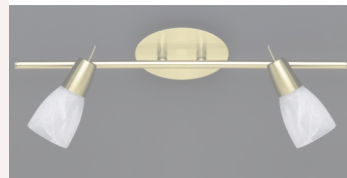

### Les clients qui ont acheté ce produit ont aussi acheté...

Indisponible

Suspension Baroque  
Zirconia  
119,90 €

Lampe Design Amalia noire  
26,20 €

Double Lampe Spot  
Pugliano Laiton  
49,90 €

Guirlande Lumineuse Solaire  
16 m...  
39,90 €