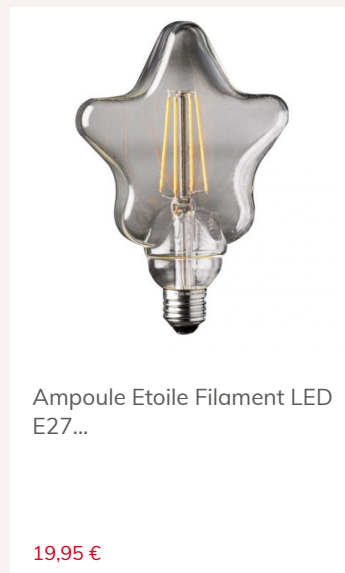

Autres produits dans la même ambiance