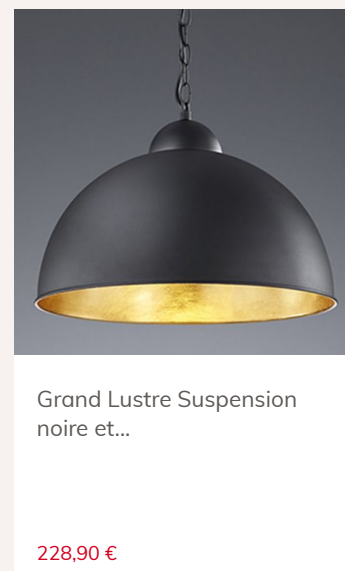

Les clients qui ont acheté ce produit ont aussi acheté...