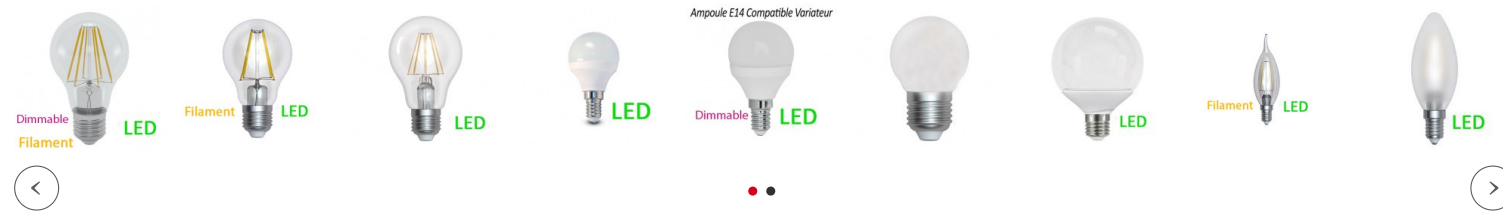

Partager:

Ampoule Deco Filament LED GLOBE E27 8 W Blanc chaud 12.5 cm diamètre 80 W

Marque : [Millumine](#)

Ref. : LLGNF12508C

16,70 €

A++

Vous cherchez une **ampoule deco LED**, qui se voit ? Prenez cette ampoule filament LED globe ! Les ampoules LED FILAMENT c'est tendance ! Craquez maintenant pour CETTE ampoule LED déco globe ! Finition transparente du verre pour laisser voir les filaments (filaments LED), lumière non éblouissante et qui se diffuse parfaitement (spectre large). Remplacez vos ampoules eco par une ampoule deco globe.

Les conseils du spécialiste

Vous cherchez une **ampoule deco**, qui se voit, en LED ? Prenez cette ampoule filament LED globe ! Et les ampoules LED FILAMENT c'est tendance ! Craquez maintenant pour CETTE ampoule LED filament E27, catégorie A++ .

Dans la gamme d'ampoules LED E27 filament, voici un joli modèle d'ampoule ronde transparente, afin de remplacer immédiatement toutes vos ampoules éco ou basse conso GLOBE, dans tous vos luminaires d'intérieur et d'extérieur, dans lesquels l'aspect esthétique de l'ampoule est important ! 840 Lumen (soit 80 W de luminosité perçue), 30000 heures !

Fiche technique

Caractéristiques techniques de ce modèle d'ampoules LED : Finition transparente du verre pour laisser voir les filaments (filaments LED), lumière non éblouissante et qui se diffuse parfaitement (spectre large). Remplacez vos ampoules éco par une ampoule deco globe !