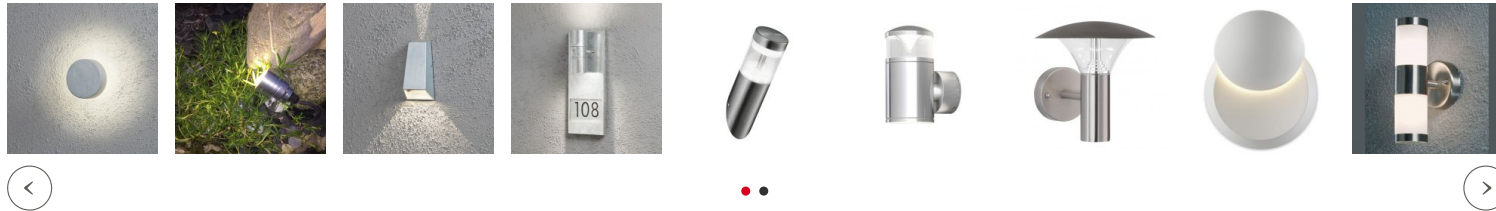

Pour une déco harmonieuse

Les conseils du spécialiste

Il n'y a pas de raison pour que le design ne soit qu'à l'intérieur des maisons ! Bien au contraire, exposez-le dehors avec cette magnifique applique lumineuse d'extérieur ultra contemporaine.

C'est simple, tout est bluffant dans ce luminaire d'extérieur :

- Sa forme un tube composée d'une partie en métal terminée en cône et protégée par une verrine.
- L'inclinaison de son piétement.
- Sa technologie LED qui permet de développer 340 Lumen (30 W perçus) pour une consommation énergétique de seulement 5 W.

C'est vrai, certaines architectures révéleraient mieux que d'autres ce type d'éclairage extérieur led mais si la vôtre est en phase, n'hésitez pas car tout est bluffant dans ce luminaire d'extérieur.

Livraison

Livraison France et Belgique

- So Colissimo 48h (colis moins de 20 kg uniquement) :
- Chronopost (livraison en 24 h)
- A domicile
- Enlèvement au dépôt

Millumine livre également dans les **DOM-TOM** et à **l'international** ! (voir toutes nos possibilités de livraison)

Fiche technique

Caractéristiques techniques de l'**applique extérieur** à LED
Ardèche - Hauteur : 35 cm. Profondeur : 15 cm. Largeur : 8 cm.
Structure en acier inoxydable brossé
Fonctionne grâce à un composant LED 5 W / 340 lumen / 3000 K inclus ce qui correspond à 30 W en énergie perçue pour 5 W en énergie consommée. Lumière dans les tons blancs chauds.
Garantie 2 ans.
Classé IP44, ce luminaire est prévu pour supporter les projections d'eau.

Il est également classé A+ sur une échelle éco-énergétique qui va de A++ à E

Autres produits dans la même ambiance