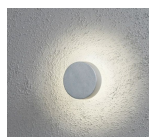

Pour une déco harmonieuse

Les conseils du spécialiste

Cet éclairage extérieur dessine une joli halo lumineux sur vos façades... Lampe led d'extérieur discrète le jour, resplendissante la nuit ! Superbe rétro éclairage ! Elle propose l'éclairage du mur, la lampe étant tournée vers la façade. Aucun éblouissement ! Très bel effet sur votre mur !

Fiche technique

Caractéristiques de ce modèle d'Applique extérieur Yuca : **Applique extérieur** (ou plafonnier) composée de 48 lampes leds de 0.1 W.

Applique métal. Diamètre 13 cm, profondeur 8.5 cm, 230 V, ampoules leds fournies. Indice de protection IP44 (étanche parfait pour l'extérieur).