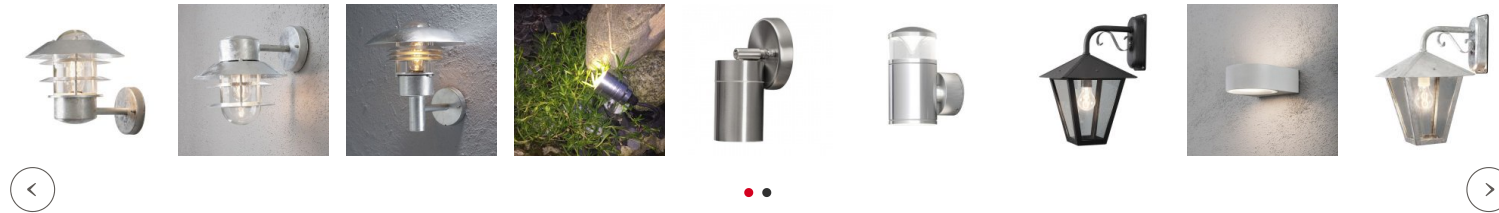

[Accueil](#) · [Luminaires](#) · [Luminaire de jardin : le choisir, l'installer, l'apprécier](#) · [Applique extérieure : illuminez votre jardin grâce à Millumine](#) · **Applique Extérieur ou Plafonnier YUCA LED**

Partager :

Applique Extérieur ou Plafonnier YUCA LED

Marque : [Konstsmide](#)

Ref. : 7909-310

~~89,90 €~~

71,92 €

Promotion -20%

Cet éclairage extérieur dessine un joli halo lumineux sur vos façades... Lampe led d'extérieur discrète le jour, resplendissante la nuit !

Pour une déco harmonieuse

Les conseils du spécialiste

Cet éclairage extérieur dessine une joli halo lumineux sur vos façades... Lampe led d'extérieur discrète le jour, resplendissante la nuit ! Superbe rétro éclairage ! Elle propose l'éclairage du mur, la lampe étant tournée vers la façade. Aucun éblouissement ! Très bel effet sur votre mur !

Fiche technique

Caractéristiques de ce modèle d'Applique extérieur Yuca : **Applique extérieur** (ou plafonnier) composée de 48 lampes leds de 0.1 W.

Applique métal. Diamètre 13 cm, profondeur 8.5 cm, 230 V, ampoules leds fournies. Indice de protection IP44 (étanche parfait pour l'extérieur).