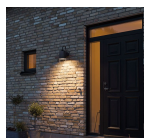

[Accueil](#) · [Luminaires](#) · [Luminaire de jardin : le choisir, l'installer, l'apprécier](#) · [Applique extérieure : illuminez votre jardin grâce à Millumine](#) · **Applique Extérieure Vintage Chez Emile**

Partager :

Applique Extérieure Vintage Chez Emile

Marque : Konstsmide

Ref. : 7526-750K

109,90 €

A installer seule pour matérialiser votre entrée ou en enfilade le long du mur, choisissez l'allure vintage d'une belle applique noire de style industriel.

Celle-ci devrait remporter tous les suffrages tant l'allure de l'applique extérieur "Chez Emile" reprend tous les codes de l'ambiance urbaine (structure en métal noir mat, grille de protection de l'ampoule, flux lumineux dirigé ver le bas).

[Fiche technique et conseils du spécialiste](#)

Quantité

- 1 +

✓ En Stock

AJOUTER AU PANIER

CHOISIR MON AMPOULE ▾