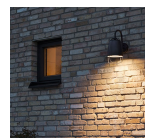

[Accueil](#) · [Luminaires](#) · [Luminaire de jardin : le choisir, l'installer, l'apprécier](#) · [Applique extérieure : illuminez votre jardin grâce à Millumine](#) · **Applique Extérieure Vintage Chez Emile**

Partager :

Applique Extérieure Vintage Chez Emile

Marque : Konstsmide

Ref. : 7526-750K

109,90 €

A installer seule pour matérialiser votre entrée ou en enfilade le long du mur, choisissez l'allure vintage d'une belle applique noire de style industriel.

Celle-ci devrait remporter tous les suffrages tant l'allure de l'applique extérieur "Chez Emile" reprend tous les codes de l'ambiance urbaine (structure en métal noir mat, grille de protection de l'ampoule, flux lumineux dirigé ver le bas).

[Fiche technique et conseils du spécialiste](#)

Quantité

- 1 +

✓ En Stock

AJOUTER AU PANIER

CHOISIR MON AMPOULE ▾