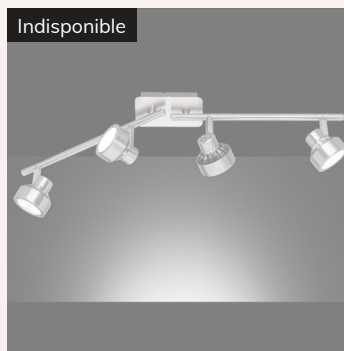

Autres produits dans la même ambiance

Réglette Spot LED
Dimmable...

157,40 €