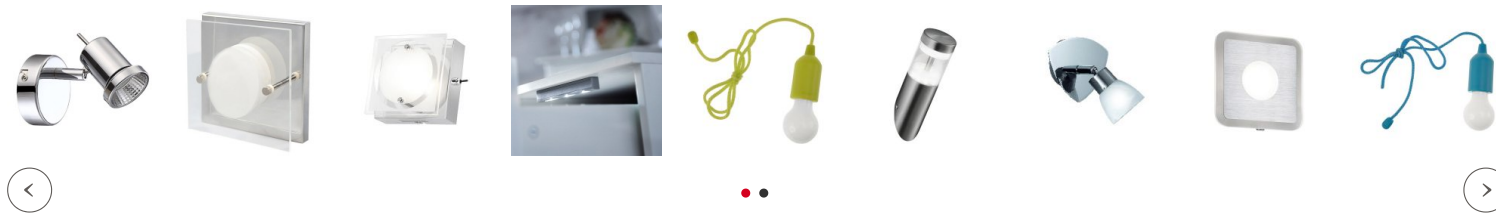

## Lampe Spot mural LED dimmable Impulse 2 lampes 3 niveaux d'intensité

Marque : Millumine

Ref. : WF7288.02.54.6000

**79,70 €**

Ce double spot propose une chaude lumière (3000 K) diffusée grâce à des composants LED qui offrent une puissance lumineuse équivalente à 90 W.

Pour optimiser le flux lumineux, chaque lampe spot est orientable et, si vous n'avez pas prévu de variateur dans votre circuit électrique, ce plafonnier LED offre 3 intensités lumineuses grâce à un simple interrupteur va-et-vient.

## Les conseils du spécialiste

Plafonnier spot ou lampe spot mural ? Luminaire cuisine ou éclairage couloir ? A vous de choisir dans quel sens et où installer ce rail de 2 spots design. Ce double spot nickel mat et chrome propose une belle et chaude lumière (3000 K) diffusée grâce à 2 LED qui offrent une puissance lumineuse totale de 920 lumens (ce qui équivaut à environ 90 W des anciennes ampoules).

Pour optimiser le flux lumineux, chaque lampe spot est montée sur une rotule.

Et

si vous n'avez pas prévu d'interrupteur variateur sur votre circuit électrique général, sachez que ce spot dimmable offre 3 niveaux d'intensité, grâce à un simple interrupteur va-et vient ! Profitez de cette fonction très appréciable pour bénéficier d'intensités lumineuses différentes.