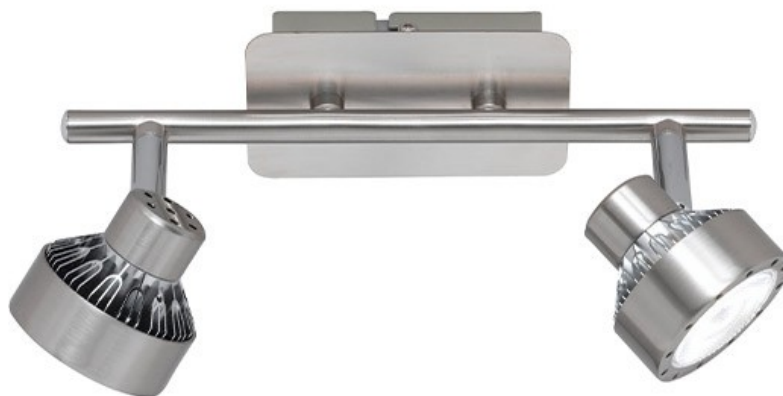

[Accueil](#) · [Luminaires](#) · [Eclairage LED d'intérieur et d'extérieur diminue par 10 votre consommation électrique](#) · [Applique Murale LED](#) · **Lampe Spot mural LED dimmable Impulse 2 lampes 3 niveaux d'intensité**

## Lampe Spot mural LED dimmable Impulse 2 lampes 3 niveaux d'intensité

Marque : Millumine

Ref. : WF7288.02.54.6000

**79,70 €**

Ce double spot propose une chaude lumière (3000 K) diffusée grâce à des composants LED qui offrent une puissance lumineuse équivalente à 90 W.

Pour optimiser le flux lumineux, chaque lampe spot est orientable et, si vous n'avez pas prévu de variateur dans votre circuit électrique, ce plafonnier LED offre 3 intensités lumineuses grâce à un simple interrupteur va-et-vient.

Pour optimiser le flux lumineux, chaque lampe spot est montée sur une rotule.

Et

si vous n'avez pas prévu d'interrupteur variateur sur votre circuit électrique général, sachez que ce spot dimmable offre 3 niveaux d'intensité, grâce à un simple interrupteur va-et vient ! Profitez de cette fonction très appréciable pour bénéficier d'intensités lumineuses différentes.