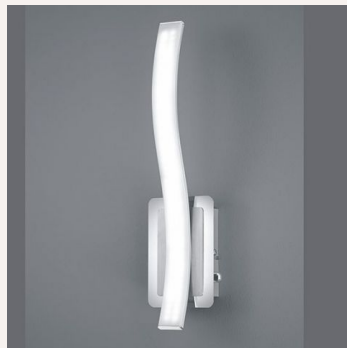

Autres produits dans la même ambiance

Applique LED Design
Onduline...

109,90 €

Indisponible