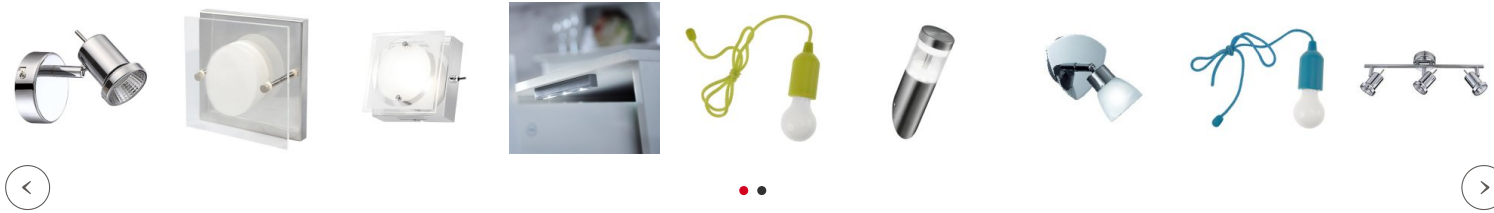

Partager :

Petite Applique LED Design D-lisse variateur intégré

Marque : [Millumine](#)

Ref. : TR273190106

~~29,90 €~~

20,93 €

Promotion -30%

Pour éclairer un coin de votre pièce, glissez une Petite Applique LED Design !
Ce petit luminaire propage un éclairage de qualité grâce à sa LED de 300 lumen !
En effet cette nouvelle technologie est conçue de façon fiable et pérenne. Ce modèle particulièrement moderne possède un variateur intégré, on aime ça pour faire varier les ambiances !

Pour une déco harmonieuse

Les conseils du spécialiste

Pour éclairer un coin de votre pièce, à plusieurs sur un mur, dans une chambre, en luminaire cuisine ou encore dans une montée d'escalier... glissez une Petite Applique LED Design ! Ou plusieurs selon votre besoin lumineux !

La finition métal chromé de cette lampe lui donne une allure jeune et contemporaine. Discrète au point que l'on pourrait la comparer à un interrupteur lumineux (en un peu plus grand), elle sait se montrer décorative... Son variateur intégré vous permet de choisir la luminosité qu'il vous convient, quoi de mieux qu'une petite applique murale variable en tête de lit ? Vos lectures du soirs vous remercieront !

Fiche technique

Caractéristiques techniques de l'applique LED Design D-lisse :

- Carré côté : 12 cm
- Profondeur : 4 cm
- Composant LED inclus (OSRAM) : 3,2 W
- 300 lumen (environ 30 W de puissance lumineuse)
- 3000 K (lumière blanc chaud)
- Variateur intégré
- Couleur : Chrome
- Matière : Aluminium brossé
- Garantie 3 ans par le fabricant