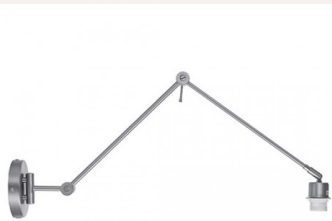

Les clients qui ont acheté ce produit ont aussi acheté...

Grande applique
industrielle...

136,40 €