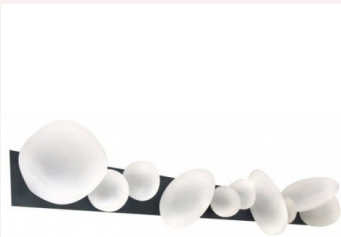

Millumine livre également dans les **DOM-TOM** et à **l'international** ! (voir toutes nos possibilités de livraison)

1 Evaluations Produit

Note moyenne :

★★★★☆ 4 /5

Nathalie D.

parfait

★★★★☆

4 /5

Autres produits dans la même ambiance

Applique Salle de Bain ou...

435,00 €