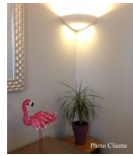

Partager :

Applique Loft Torche Antique

Marque : [Millumine](#)

Ref. : SH32250G

~~50,30 €~~

20,12 €

Promotion -60%

L'applique Loft Torche Antique est une lampe murale multicompetences ! Elle pourra s'adapter dans votre intérieur rustique, ethnique et même design ou loft ! Joli **luminaire loft** à utiliser pour éclairer un restaurant, une brasserie, un magasin, ou encore mieux, votre salon ! Pensez à l'installer sur un mur de couleur, elle le mettra en valeur ! Belle allure sur votre mur...

Pour une déco harmonieuse

Les conseils du spécialiste

L'**applique Loft Torche Antique** est une lampe murale multicompetences ! Elle pourra s'adapter dans votre intérieur rustique, ethnique et même design ou loft ! Joli luminaire loft à utiliser pour éclairer un restaurant, une brasserie, un magasin, ou encore mieux, votre salon ! Pensez à l'installer sur un mur de couleur, elle le mettra en valeur ! Belle allure sur votre mur...