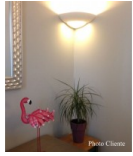

Frais de port offerts à partir de 300€

Livraison rapide en 48h

Garantie satisfait ou remboursé

Pour une déco harmonieuse

Les conseils du spécialiste

Vous habitez dans un intérieur actuel et tendance ? Vous aimez lui ajouter votre touche personnelle, design, claire et féminine ? L'élégance de cette **applique design Lunes Jumelles** vous apporte tout ça !