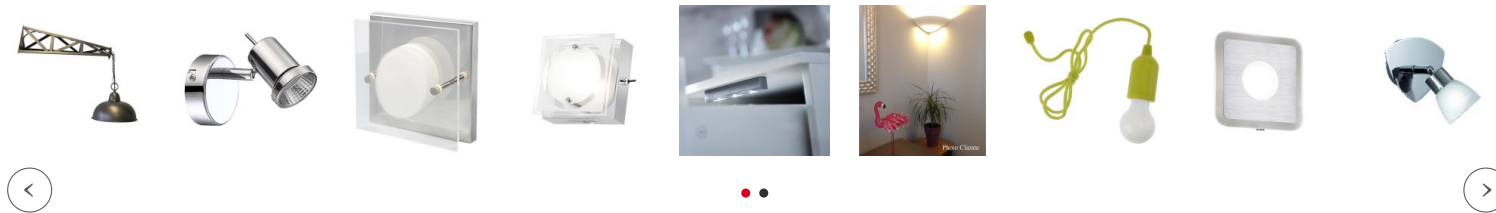

Partager :

Applique Murale LED Chrome Glaçon

Marque : [Mantra Colección](#)

Ref. : M0952

47,20 €

A+

Difficile de choisir une lampe murale ? Celle-ci est faite pour vous ! Une jolie brillance de chrome, une verrine originale, cette **applique murale** à LED sera parfaite seule ou combinée avec d'autre pour éclairer un couloir par exemple, un salon, votre cuisine ! C'est LE spot mural idéal pour éclairer votre intérieur ! Parole de Millumine !

Garantie satisfait ou

Pour une déco harmonieuse

Les conseils du spécialiste

Difficile de choisir une lampe murale ? Celle-ci est faite pour vous ! Une jolie brillance de chrome, une verrine originale, cette **applique murale** à LED sera parfaite seule ou combinée avec d'autre pour éclairer un couloir par exemple, un salon, votre cuisine ! C'est LE spot mural idéal pour éclairer votre intérieur ! Parole de Millumine ! Non seulement ce luminaire intérieur LED est magnifique mais il est aussi très technique et contemporain car il propose un belle éclairage LED de 220 lumen pour une consommation de seulement 2,5 W.

La lumière diffusée apporte également une ambiance agréable dans les tons blancs chauds (2700K) et se reflète délicatement sur le support effet miroir et dans le travail du verre.

Livraison

Livraison France et Belgique

Fiche technique

Caractéristiques techniques de cette applique design GLACON :

Hauteur - 15.5 cm.

Largeur - 8.5 cm.

Profondeur - 13 cm.

Socle mural carré 8.5 x 8.5 cm / Chrome brillant.

Verrines cubiques en verre, taille 6.8 x 6.8 x 6.8 cm (arêtes arrondies).