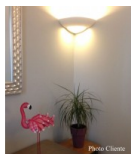

Pour une déco harmonieuse

Les conseils du spécialiste

Très jolie applique murale design blanche, 2 lumières, qui séduit par sa pureté et sa simplicité... Conçue pour être utilisée en applique salle de bain (normes d'étanchéité), mais pas que... ! Destinée à un intérieur soigné à la déco actuelle, cette applique design éclairera vos soirées et votre bien-être. La sérigraphie "nature" nous transporte un peu de notre si belle planète dans notre si belle maison...